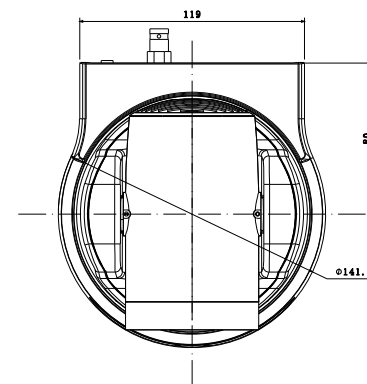

D

E

AVCLINK P20-4K

Видеокамера PTZ. Максимальное поддерживаемое разрешение: 4K@30Гц. Матрица: 1/1.8", CMOS, 8.42Мп. Горизонтальный угол обзора: 60° ~ 3.5°. Вертикальный угол обзора: 35.7° ~ 2°. Кратность оптического увеличения: 20. Кратность цифрового увеличения: 16. Вес, кг: 1,4.

масштаб	1:1
Ед. изм	мм

1

2

3

4

5

6

7