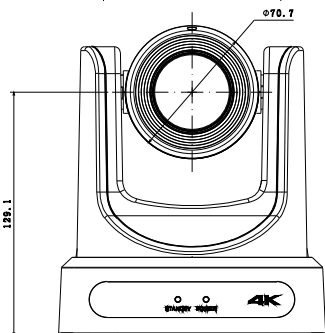

D

E

AVCLINK P20-4K

Видеокамера PTZ. Максимальное поддерживаемое разрешение: 4K@30Гц. Матрица: 1/1.8", CMOS, 8.42Мп. Горизонтальный угол обзора: 60° ~ 3.5°. Вертикальный угол обзора: 35.7° ~ 2°. Кратность оптического увеличения: 20. Кратность цифрового увеличения: 16. Вес, кг: 1,4.

масштаб	1:1
Ед. изм	мм

1

2

3

4

5

6

7