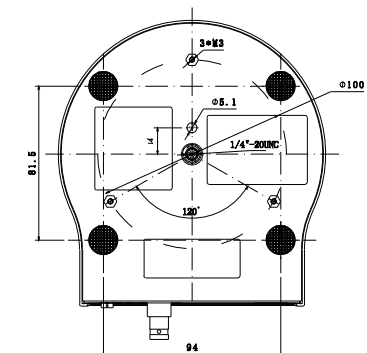

D

E

AVCLINK P20-4K

Видеокамера PTZ. Максимальное поддерживаемое разрешение: 4K@30Гц. Матрица: 1/1.8", CMOS, 8.42Мп. Горизонтальный угол обзора: 60° ~ 3.5°. Вертикальный угол обзора: 35.7° ~ 2°. Кратность оптического увеличения: 20. Кратность цифрового увеличения: 16. Вес, кг: 1,4.

масштаб	1:1
Ед. изм	мм

1

2

3

4

5

6

7