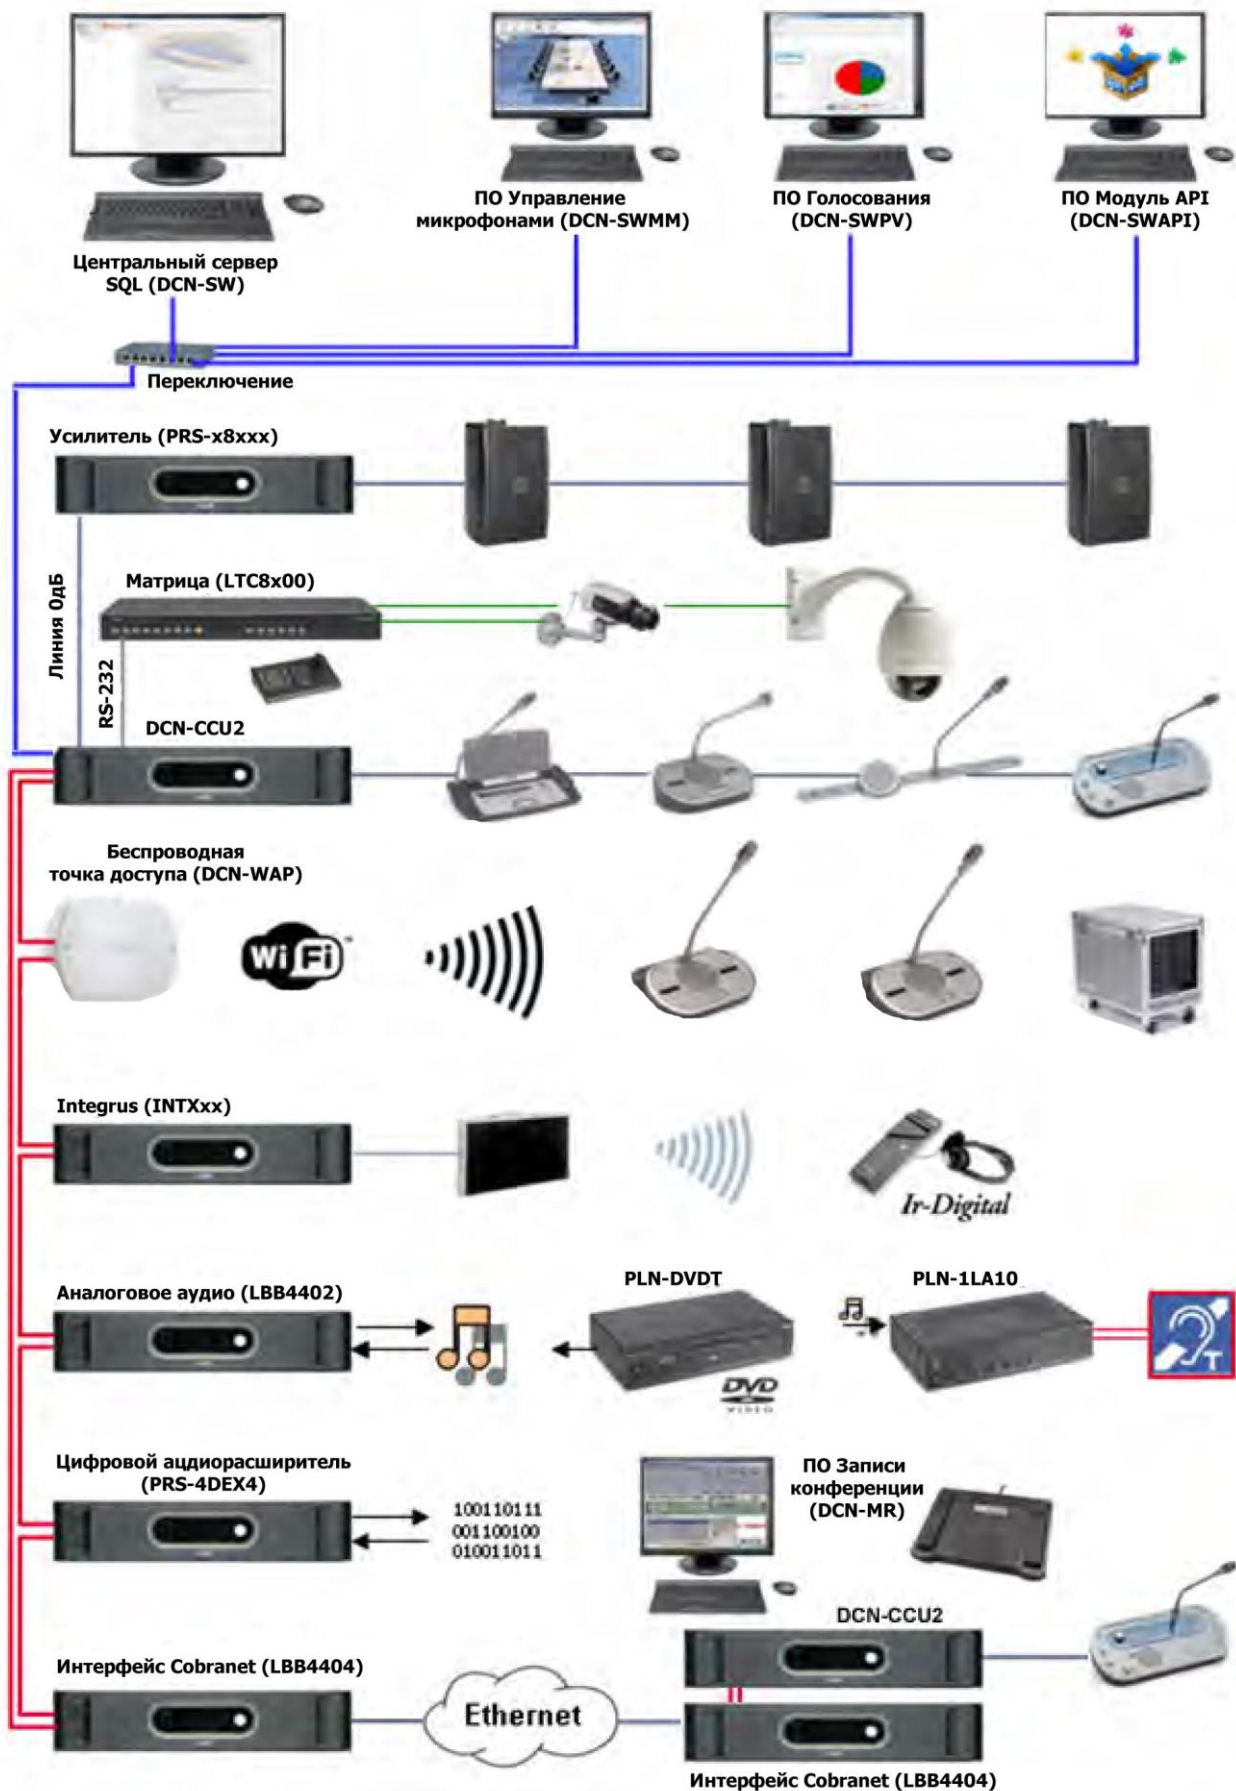

Синхронный перевод

5

ПУЛЬТ ПЕРЕВОДЧИКА 6-КАНАЛЬНЫЙ	29
НАУШНИКИ ДЛЯ ПУЛЬТОВ ПЕРЕВОДЧИКА	29
ИК ПЕРЕДАТЧИКИ INTEGRUS	29
ИК ИЗЛУЧАТЕЛИ INTEGRUS	30
ИК ПРИЕМНИКИ INTEGRUS	31
КЕЙСЫ ДЛЯ ТРАНСПОРТИРОВКИ И ЗАРЯДКИ	32
МОНО И СТЕРЕО НАУШНИКИ	32