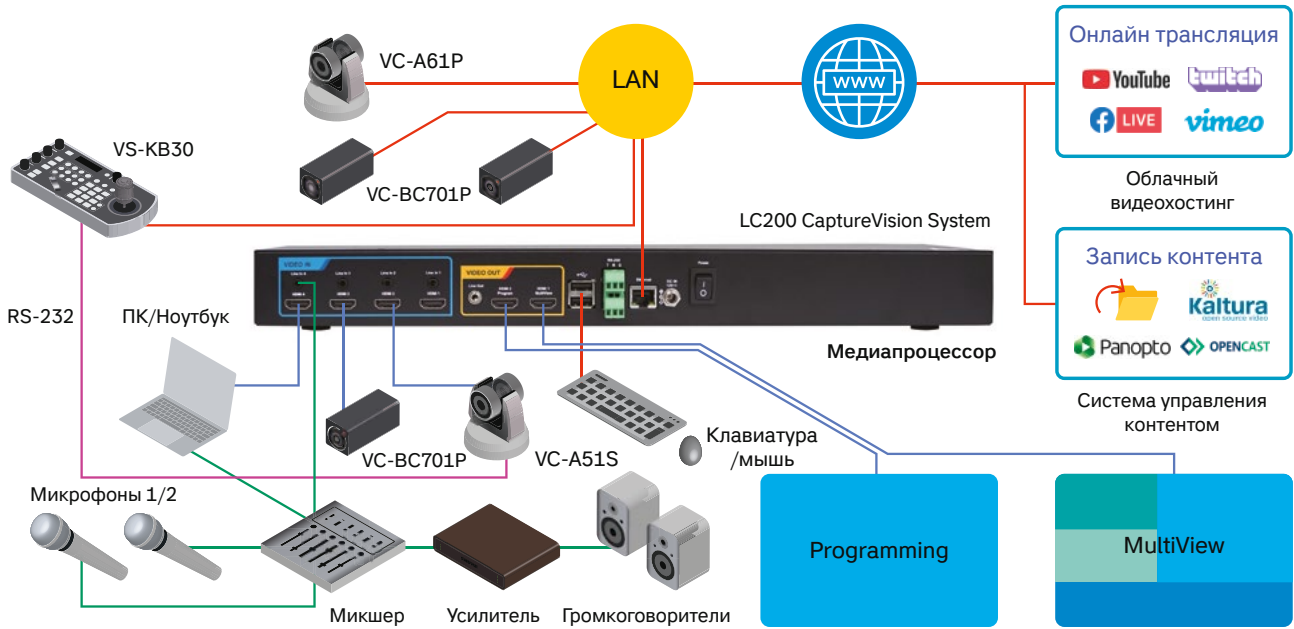

Пример системы потоковой передачи