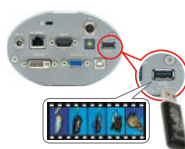

Запись и хранение

Подключение USB-носителей (объемом до 32 Гб) для записи тренингов, собраний, семинаров, лекций. Ранее сохраненные файлы можно проиграть при необходимости.