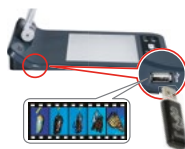

Запись и хранение

Встроенный микрофон и USB-накопитель позволяют выполнять синхронную аудио/видеозапись презентации без подключения к ПК.