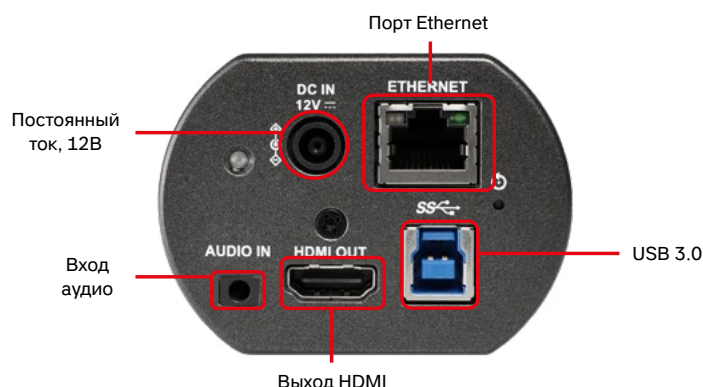

Технические характеристики изделия

Датчик	1/1,8" 8,42 МП CMOS
Разрешение	4K/ 1080p/ 720p
Частота кадров	59,94/ 50/ 29,97/ 25
Видеовыходы (HD)	HDMI 2.0, Ethernet, USB 3.0 (совместим с USB 2.0)
Оптический зум	1x
Цифровой зум	2x для 1080p (1920x1080) 3x для 720p (1280x720)
Угол обзора по горизонтали	90°
Размер диафрагмы	F1,6
Фокусное расстояние	4,57 мм
Скорость затвора	1/8 ~ 1/10.000 сек
Минимальное расстояние до объекта	0,3 м
Сигнал / шум для видео	> 50 дБ
Минимальная освещённость	0,05 люксов (F1.6, 50IRE, 30 к/сек.)
Фокусировка	Ручная
Регулировка усиления	Автоматическая, ручная
Баланс белого	Автоматический, ручной
Регулировка экспозиции	Автоматическая, ручная

WDR	Да
3D-шумоподавление	Да
Переверт изображения	Да
Кол-во пресетов	128
Многопоточковая передача видео	H.265 4K 59.94 к/сек H.264 1080p 59.94 к/сек H.264 640x360 29.97 к/сек
Интерфейсы управления камерой	Ethernet / USB
Протоколы управления камерой	VISCA по IP/ ONVIF
Tally Light	Да
Питание по сети PoE	PoE (IEEE802.3af)
Протоколы сжатия видео	H.265 / H.264
Аудиоинтерфейсы	Line in / Mic in
Протоколы передачи данных	RTSP / RTMP / RTMPS / MPEGTS / SRT
Рабочее напряжение	12 В +/- 20%
Рабочая мощность	9 Вт (рабочий режим) 3,4 Вт (в режиме ожидания)
Масса	0,35 кг
Габариты (Д x Ш x В)	112,8 x 70,1 x 48,1 мм

Артикул для заказа

- VC-BC301P: Корпусная IP-камера 4K/60, чёрная

VC-BC301P
Чёрная

Интерфейсы ввода-вывода