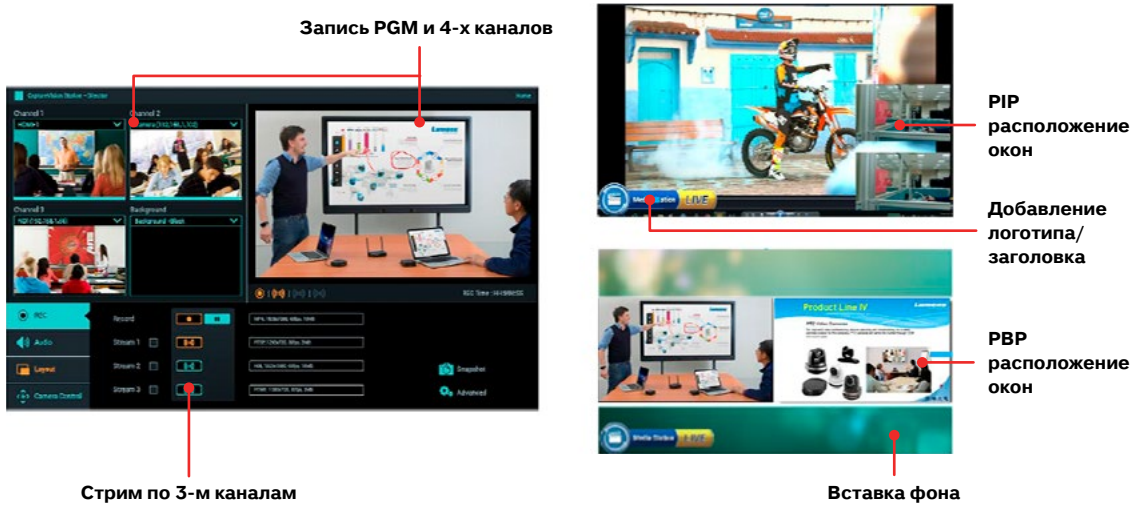

Интеграция и планирование

Интеграция с системами управления контентом Panopto, Kaltura, Opencast, а также возможность планирования вещания через настройки Outlook и Google-календари.

Пример системы потоковой передачи

LC-RC01

VC-AC09 — устройство видеозахвата

Рекомендуется использовать в случаях, когда необходимо преобразовать выходной HDMI-сигнал в сигнал, принимаемый ПК пользователя для дальнейшей обработки, передачи или использовании в настольных программных кодеках. Обеспечивает захват видео 1080p 60 к/сек через вход HDMI и вывод через порт USB. Благодаря компактному размеру и малому весу удобно в переноске.

VC-AC09

Системный интерфейс

Интерфейсы входа-выхода

Передняя панель

Запись и потоковая передача одним касанием
Пуск/ Стоп записи, потоковой передачи и выполнения снимков

Макет/ переключение источников
Переключение макетов: Одиночный, PIP, PBP; выбор источника для каждого окна и настраиваемый переключатель сцен