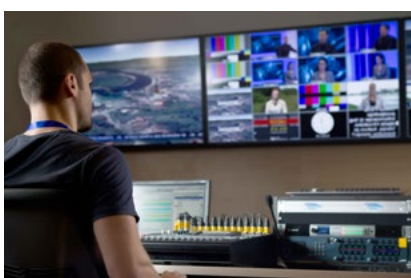

Поддержка технологии NDI|HX

Усовершенствованная технология NDI|HX обеспечивает высококачественное воспроизведение видео со сверхнизкой задержкой и подключается напрямую к сети NDI.

Широкое вещание

Охватите более широкую аудиторию за счёт потоковой передачи в реальном времени с более простой и быстрой установкой без громоздких кабелей.