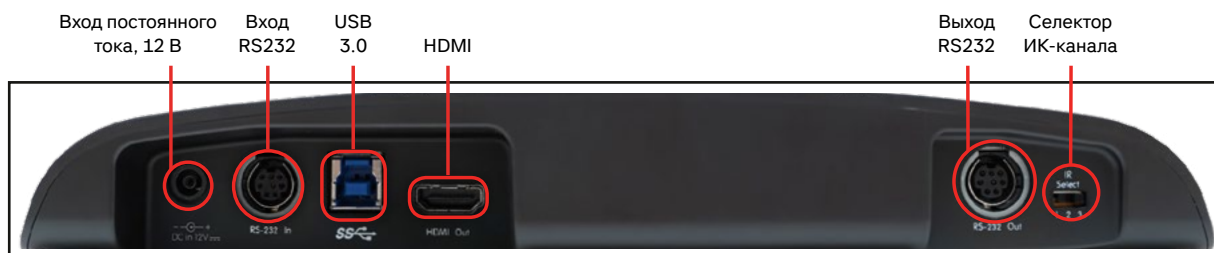

Артикул для заказа

- VC-B30UB: PTZ-камера FullHD для конференций, чёрная
- VC-B30UW: PTZ-камера FullHD для конференций, белая

VC-B30UB Чёрная

VC-B30UW Белая

Интерфейсы ввода-вывода

VC-B11U Камера ePTZ для видеоконференций 4K