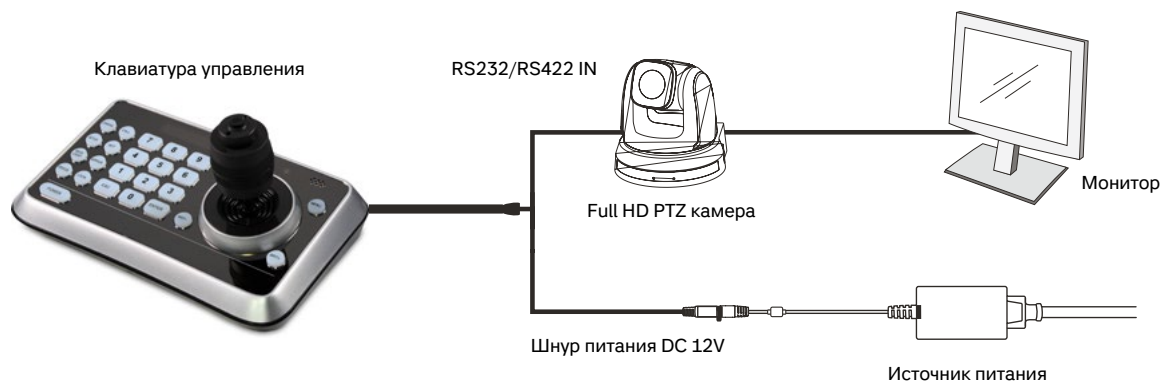

Артикул для заказа

- VS-K20: Пульт управления поворотными камерами Lumens

VS-K20

Интерфейсы ввода-вывода

Интерфейс	RS232
Протокол	VISCA
Скорость передачи	9600 бит/с, 38400 бит/с
Кол-во камер	1~7
Джойстик	4 позиции (Left/Right, Up /Down, Zoom In/Zoom Out, Focus Near / Focus Far)
Экран	OLED
Питание	DC12V ± 25%

Мощность	< 2Вт
Рабочая температура	0°C ~ +40°C
Температура хранения	20°C ~ +60°C
Относ. влажность	90% (не конденсированная)
Размеры (Д x Ш x В)	200 x 120 x 103 мм
Масса	0,5 кг