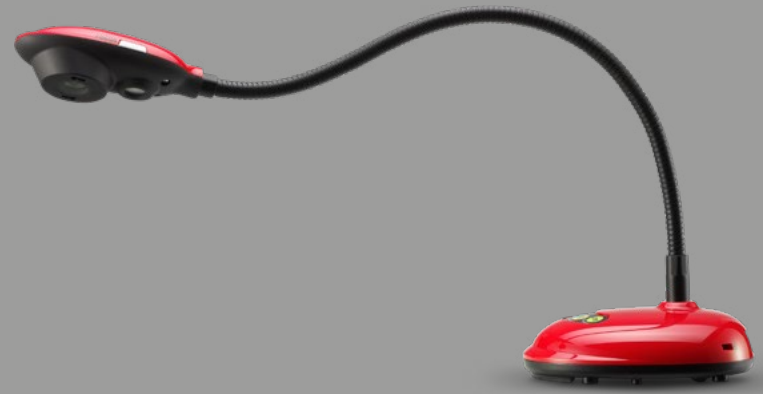

Lumens®

Your Success...Our Passion!