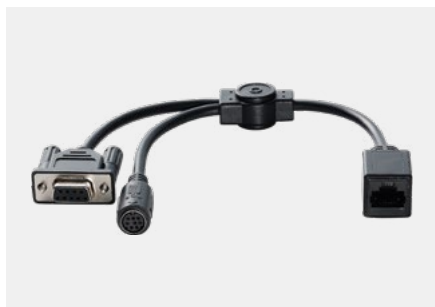

VC-AC06

Кабельный удлинитель

Удлинитель кабеля для увеличения расстояния между компьютером/пультом управления и камерой до 100 метров.