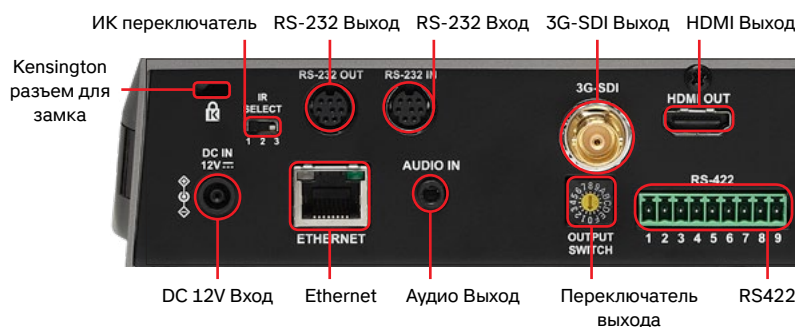

Поворот изображения	Да
Количество пресетов	256
Видеопотоки	H.265 1080p 60 к/сек H.264 1080p 60 к/сек H.264 D1 30 к/сек
Формат сжатия аудио	G.711 / AAC
Интерфейс управления	RS-232 / RS-422 / Ethernet
Протокол управления	VISCA / PELCO D / ONVIF
Tally	Да
PoE	PoE+ (IEEE802.3at)
Потоковая передача видео	RTSP/ RTMP/ RTMPS/ MPEG-TS/ SRT
Форматы сжатия видео	H.265 / H.264
Аудиовход	Line In/MIC In, Phone Jack 3,5 mm x1
Аудиовыход	Ethernet / SDI / HDMI
ИК передатчик	Да
ИК приемник	Да
ИК пульт управления	Да
Вход питания пост. тока	12В +/- 20%
Потребляемая мощность	PoE: 18 Вт DC: 16 Вт
Вес	2 кг
Размеры	174 x 186 x 187 мм

Артикул для заказа

- VC-A61PB: IP PTZ-камера 4K для конференций, чёрная
- VC-A61PW: IP PTZ-камера 4K для конференций, белая

VC-A61PB
Чёрная

VC-A61PW
Белая

Интерфейсы ввода-вывода

VC-A61PN PTZ камера 4K с поддержкой технологии NDI