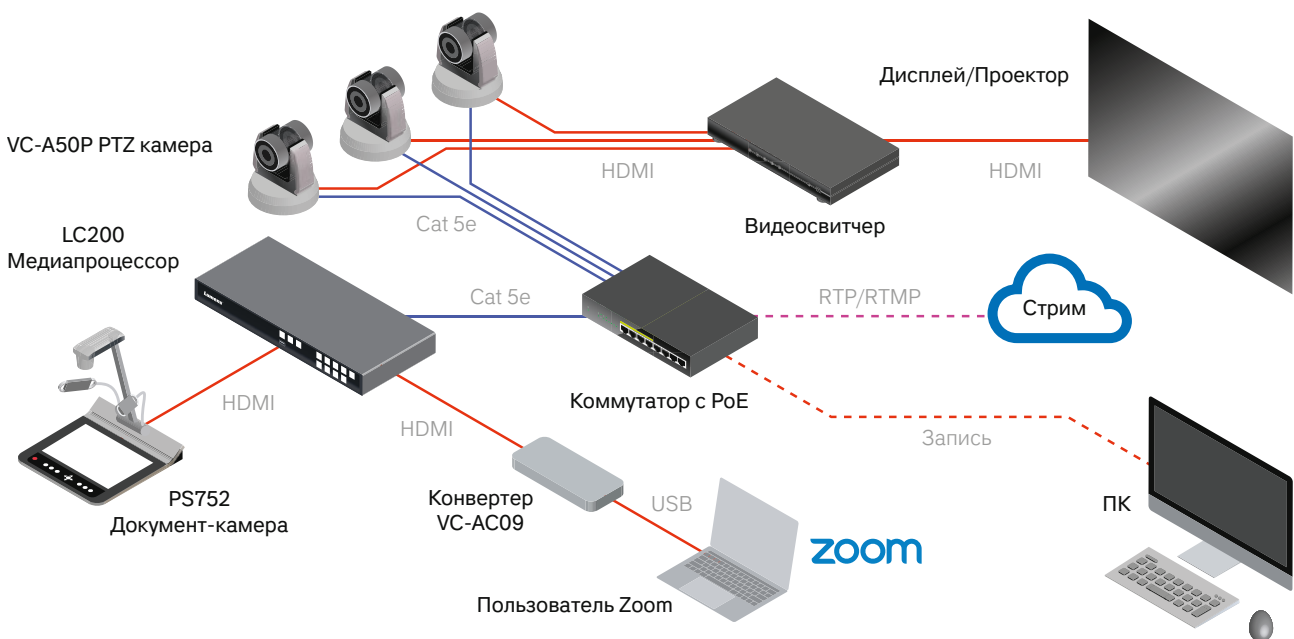

Пример системы дистанционного обучения с подключением ZOOM