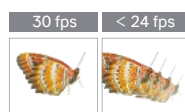

Плавное отображение движущихся объектов

Частота 30 к/сек. достигается даже при разрешении FullHD 1080p и позволяет камере детально захватить и передать без задержек изображение.