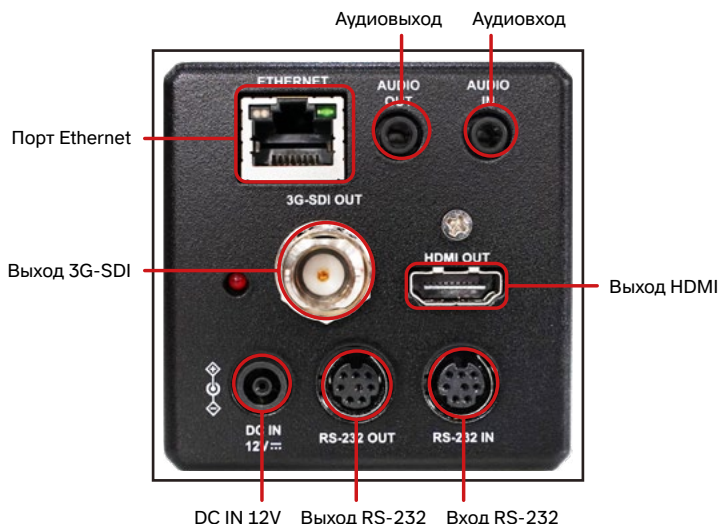

Переворот изображения	Да
Предустановленные позиции	256
Несколько видеопотоков	H.265 1080p 59.94 к/сек H.264 1080p 59.94 к/сек H.264 640x360 29.97 к/сек
Формат сжатия аудиосигнала	G.711 / AAC
Интерфейс управления камерой	RS-232 / Ethernet
Протокол управления камерой	VISCA / PELCO D / ONVIF
Индикатор	Да
PoE (питание по Ethernet)	PoE (IEEE802.3af)
Потоковая передача видео	RTSP / RTMP / RTMPS / MPEG-TS / SRT
Форматы сжатия видеоданных	H.265 / H.264
Аудиовход	Линейный вход/ Микрофонный вход, телефонный разъем 3,5 мм, 1 шт.
Аудиовыход	Линейный выход, телефонный разъем 3,5 мм, 1 шт. Ethernet / SDI / HDMI
Вход питания постоянного тока	12 В +/- 20%
Потребляемая мощность	При включении: 7,9 Вт В режиме ожидания: 4,6 Вт
Масса	1 кг
Габариты	170 x 67 x 67 мм

Артикул для заказа

- VC-BC601PB: Корпусная видеочамера 1080р, чёрная
- VC-BC601PW: Корпусная видеочамера 1080р, белая

VC-BC601PB
Чёрная

VC-BC601PW
Белая

Интерфейсы ввода-вывода

VC-BC701P

Корпусная камера с разрешением 4K UHD

- 4K UHD, 60 к/сек.
- Оптический Zoom x30
- Выходы HDMI и Ethernet
- Triple Stream Video, поддержка H.265/H.264
- Поддержка протокола потоковой передачи RTSP / RTMP / RTMPS / MPEG-TS / SRT
- Поддержка PoE (Power over Ethernet)
- Поддержка аудиовхода Line/MIC (Линейный/ Микрофонный)
- Модель доступна в чёрном и белом исполнениях