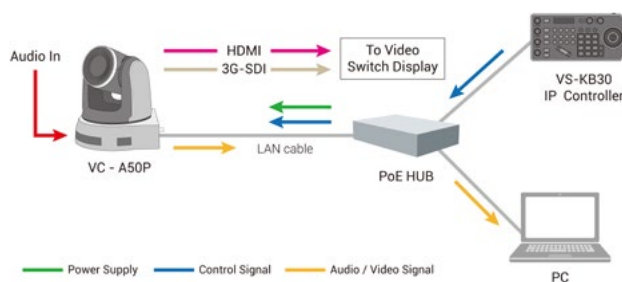

Артикул для заказа

- VS-KB30: Пульт управления поворотными камерами Lumens

VS-KB30

Интерфейсы ввода-вывода

Интерфейс передачи данных	RS-232, RS-422 x 2, Ethernet
Дисплей	LCD
Джойстик	4-осевой (Pan / Tilt / Zoom)
Управление скоростью	x2 (2 ручки управления)
Оптическое увеличение	12-кратное
Управление масштабированием	Да
Управление усилением	Усиление R / B (2 ручки управления)
Назначаемые кнопки	x 6
Подсветка клавиатуры	Да

Протоколы	VISCA, Pelco P&D, VISCA Over IP, ONVIF
Скорость передачи данных	2400, 4800, 9600, 19200, 38400 бод в секунду
Адреса для камер	1~255
Пресеты	255
Питание	DC12V / PoE
Потребляемая мощность	8 Вт
Размеры (ДхШхВ)	278 x 132 x 99,5 мм
Масса	1 кг