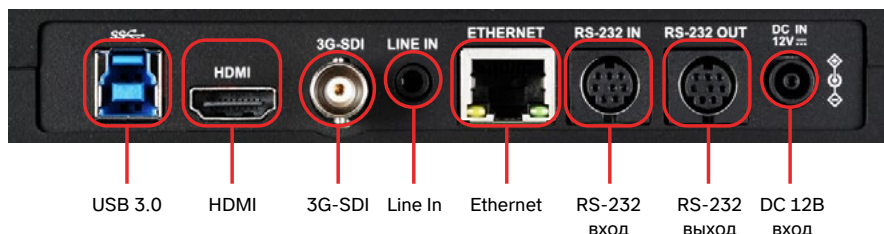

Выход	
HDMI / 3G-SDI	1080p 60
IP поток	Трехпоточная структура: 1 : H.264 1080p 60 2 : H.264 720p 30 Веб-страница : H.264 720p 30
IP сжатие	H.264 / MJPEG
USB выход	MJPEG 1080p30 YUV2 1080p30
USB сжатие	MJPEG/YUY2
Сеть	
IP протокол	RTSP / RTMP / RTMPS
PoE	Да (IEEE802.3at)
Аудио	
Вход	Line In, Phone Jack 3,5мм x1
Выход	Ethernet / USB 3.0
Формат сжатия	IP : AAC USB : PCM
Управление	
Интерфейс	RS-232 / Ethernet / USB 3.0
Протокол	VISCA / PELCO D / ONVIF
UVC	1,1
UAC	Да
Общее	
Питание	DC 12В +/- 20%
Потребляемая мощность	PoE: 9 Вт DC In: 8 Вт
Вес	1,4 кг
Размеры	190 x 185 x 138 мм

Артикул для заказа

- VC-R30B: FHD IP PTZ-камера, черная
- VC-R30W: FHD IP PTZ-камера, белая

VC-R30B
Чёрная

VC-R30W
Белая

Интерфейсы ввода-вывода

VC-B30U PTZ-камера с разрешением FullHD

- CMOS 1/2,8", FullHD 60 к/сек
- Оптический Zoom x12
- Горизонтальный угол обзора: 74°
- Выходы USB 3.0 и HDMI
USB 3.0 Plug & Play и совместимость с ОС Windows, Linux, MAC OSX, Chrome OS
- Широкий диапазон панорамирования, наклона и увеличения:
 - угол панорамирования от -100° до +100°;
 - угол наклона от -30° до +30°
- 128 пресетов
- Модель доступна в чёрном и белом исполнениях
- Совместима с системами управления Extron/ Crestron