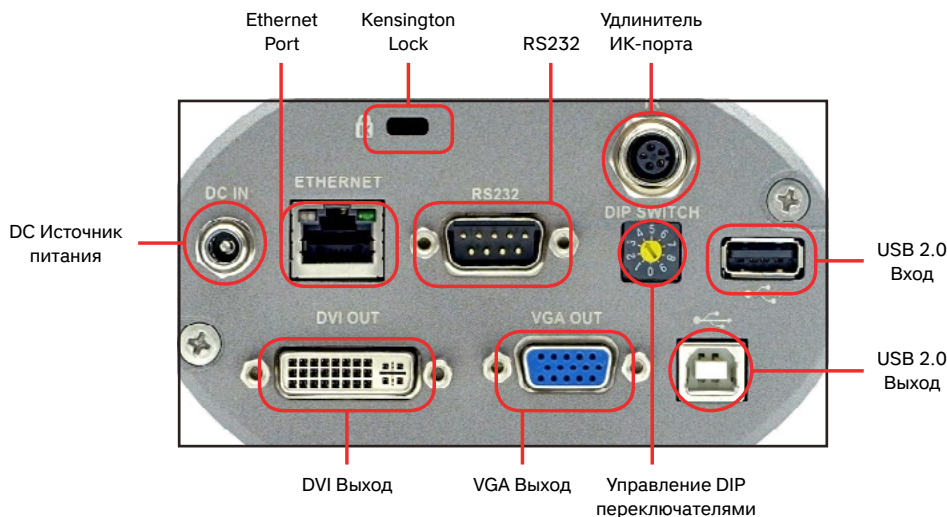

Технические характеристики изделия

Zoom	25x оптический zoom и 5x цифровой zoom
Разрешение	XGA, SXGA, UXGA, WXGA, 1080p
Ethernet	Для передачи потокового видео и дистанционного управления камерой
Область захвата	Макс. 1200 x 900 мм
Частота кадра	30 к/сек
Выходной сигнал	VGA x 1, DVI x 1, USBx2, Ethernet x 1
Накопитель USB	До 32 Гб
Встроенная память	120 изображений формата JPEG
Поддержка USB	Передача через высокоскоростной порт 2.0 (480 Мбит/с)
Запись аудио/видео	Самостоятельно или при помощи ПО
Захват изображений	Одиночный или постоянный захват изображений (покадровая фото-съемка) во встроенную память, на флэш-накопитель USB или на компьютер через USB

Автоматическая регулировка	Да, одной кнопкой для настройки лучшего качества изображения
Картинка-в-картинке (PBP)	Да, сравнения текущего изображения с сохраненными изображениями
Слайд-шоу	Автоматически или вручную
Поворот изображения	Полноэкранный поворот изображения на 0, 90, 180 и 270 градусов
Растяжение по экрану	Увеличьте любую часть изображения и растяните ее при помощи клавиш со стрелками
Воспроизведение цвета	AC*ab 13,6 макс.
Соотношение сигнал/шум	52 дБ
Резкость	MTF 900 линий
Защита от кражи	Разъем для замка Kensington
Бесплатное ПО Lumens	Поддержка Windows 10, 8, 7, XP, Vista и Mac OSX, Chrome OS ; iOS, Android APP ; WIA & TWAIN interface

Артикул для заказа

- CL510: Документ-камера потолочная с высоким разрешением Full HD

CL510

Интерфейсы ввода-вывода

PS752 Настольная документ-камера с разрешением FullHD и датчиком изображения

- FullHD 1080p 30 к/сек.
- Интерфейсы VGA и HDMI
- Оптический Zoom x20, цифровой Zoom x12
- Встроенный микрофон. Синхронная аудио/ видеозапись по кнопке
- Две лампы на гибком держателе для предотвращения бликов
- Уникальная технология оптимизация изображения
- Встроенный блок питания
- Встроенный USB-накопитель для записи презентаций