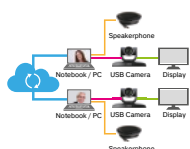

Простая интеграция с различным ПО
Камера эффективно работает с любым программным обеспечением под управлением любой ОС, поддерживающей устройство для USB 3.0.