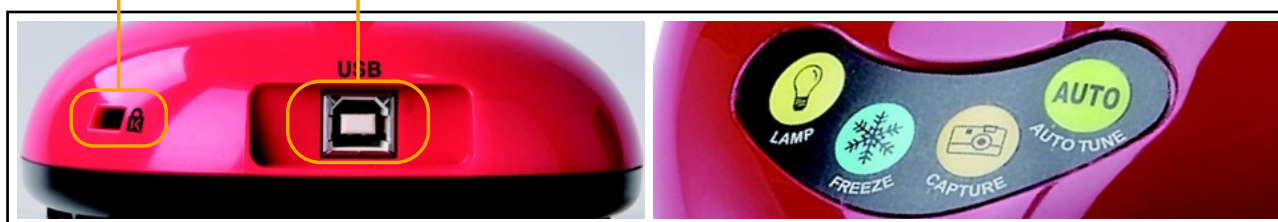

Инновационный гибкий держатель обеспечивает плавное движение лампы без дрожания. Все детали объекта можно рассматривать под любым углом.

Запись и хранение

Встроенный микрофон и USB-накопитель позволяют выполнять синхронную аудио/видео запись презентации без подключения к ПК.

Автонастройка

Документ-камера автоматически скорректирует цвет, фокус и яркость по нажатию кнопки в соответствии с условиями окружающей среды.

Технические характеристики изделия

Zoom	8x оптический зум; 8x цифровой зум
Разрешение	XGA, SXGA, 720p, 1080p, UXGA, QXGA (2048x1536)
Цветопередача	ΔE^*_{ab} 8.85 (mean)
Сигнал/шум	51 Дб
Резкость	MTF 1102 lines
Расстояние до объекта	4 см, минимум
Рабочая поверхность	Макс.: 420 x 315 мм
Частота кадров	30 к/сек
Лампа	Встроенная светодиодная (LED)
Электропитание	Питание по шине USB

Передача по USB	Высокоскоростное подключение USB 2.0 (480 Мбит/с)
Запись видео/звука	Да, при помощи ПО
Встроенный микрофон	Да
Захват изображений	Одиночная / непрерывная съемка
Автоподстройка	Да, оптимизация изображения
Поворот изображения	0°, 180°, переворот, отражение
Защита от кражи	Разъем для замка Kensington
Бесплатное ПО Lumens	Поддержка Windows 10, 8, 7, XP, Vista и Mac OSX, Chrome OS; iOS, Android APP; WIA & TWAIN interface

Артикул для заказа

- DC125: Документ-камера ультрапортативная FullHD 1080p

DC125

Интерфейсы ввода-вывода

Kensington LockPort

USB 2.0