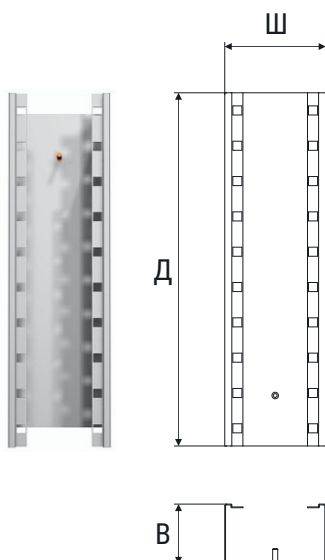

Короб модульный

Применение:

для прокладки кабельных трасс.

Корпус коробок разного назначения - розеточная, клеммная, проходная, установочная и т.д.

Модель	Описание
KM10.6.02M	Прямоугольного сечения (ШхВхД) 100х60х70мм, для установки 2 модулей
KM10.6.03M	Прямоугольного сечения (ШхВхД) 100х60х105мм, для установки 3 модулей
KM10.6.04M	Прямоугольного сечения (ШхВхД) 100х60х140мм, для установки 4 модулей
KM10.6.05M	Прямоугольного сечения (ШхВхД) 100х60х175мм, для установки 5 модулей
KM10.6.06M	Прямоугольного сечения (ШхВхД) 100х60х210мм, для установки 6 модулей
KM10.6.07M	Прямоугольного сечения (ШхВхД) 100х60х245мм, для установки 7 модулей
KM10.6.08M	Прямоугольного сечения (ШхВхД) 100х60х280мм, для установки 8 модулей
KM10.6.09M	Прямоугольного сечения (ШхВхД) 100х60х315мм, для установки 9 модулей
KM10.6.10M	Прямоугольного сечения (ШхВхД) 100х60х350мм, для установки 10 модулей
KM10.6.11M	Прямоугольного сечения (ШхВхД) 100х60х385мм, для установки 11 модулей
KM10.6.12M	Прямоугольного сечения (ШхВхД) 100х60х420мм, для установки 12 модулей
KM10.6.14M	Прямоугольного сечения (ШхВхД) 100х60х490мм, для установки 14 модулей
KM10.6.28M	Прямоугольного сечения (ШхВхД) 100х60х980мм, для установки 28 модулей
KM10.6.56M	Прямоугольного сечения (ШхВхД) 100х60х1960мм, для установки 56 модулей