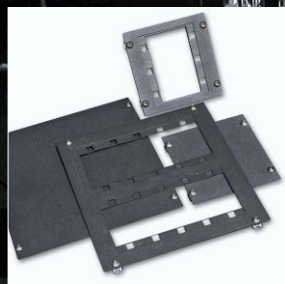

01

02

03

04

05

06

07

08

01. Панели модульные

Применение: короб модульный KM / рамка модульная PM/ лючок модульный/ рамка модульная PM-3U

02. Панели модульные BLANK

Применение: короб модульный KM / рамка модульная PM/ лючок модульный/ рамка модульная PM-3U

03. Короб модульный

Применение: для прокладки кабельных трасс / корпус коробок разного назначения: розеточная, клеммная, проходная, установочная и т.д.

04. Аксессуары для короба модульного

Повороты, стыки, заглушки и т.д.

05. Коробка универсальная

Применение: коробка проходная, коробка лючка, коробка розеточная, коробка клеммная и т.д.

06. Рамки и крышки коробки универсальной

Применение: коробка универсальная

07. Лючки модульные

Применение: для установки в планшет сцены и т.д.

08. Крышки лючков