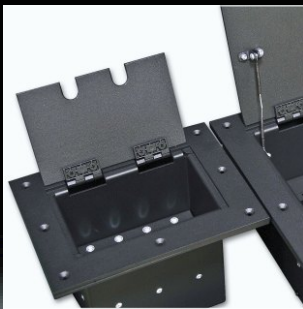

Лючки модульные Крышки лючков

Применение:

для установки в планшет сцены и т.д.

Внешний вид	Наименование	Описание
	Лючок планшетный модульный ЛПМ16.10.16.04М	Лючок планшетный 160x100x160мм, установка до 4 модулей
	Лючок планшетный модульный ЛПМ25.25.16.10М	Лючок планшетный 250x250x160мм с рамкой, установка до 10 модулей
	Лючок планшетный модульный ЛПМ40.40.16.30М	Лючок планшетный 400x400x160мм, с рамкой, установка до 30 модулей
	Лючок планшетный модульный ЛПМ41.23.16.20М	Лючок планшетный 410x230x160мм, с рамкой, установка до 20 модулей
	Крышка лючка КРЛ.15.15	Крышка лючка 150x150мм
	Крышка лючка КРЛ.25.25	Крышка лючка 250x250мм
	Крышка лючка КРЛ.40.40	Крышка лючка 400x400мм
	Крышка лючка КРЛ.41.23	Крышка лючка 410x230мм