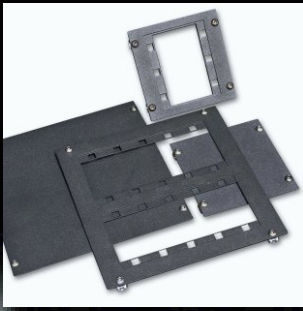

Лючки модульные Крышки лючков

Применение:

для установки в планшет сцены и т.д.

Внешний вид	Наименование	Описание
	Лючок планшетный модульный ЛПМ16.10.16.04М	Лючок планшетный 160x100x160мм, установка до 4 модулей
	Лючок планшетный модульный ЛПМ25.25.16.10М	Лючок планшетный 250x250x160мм с рамкой, установка до 10 модулей
	Лючок планшетный модульный ЛПМ40.40.16.30М	Лючок планшетный 400x400x160мм, с рамкой, установка до 30 модулей
	Лючок планшетный модульный ЛПМ41.23.16.20М	Лючок планшетный 410x230x160мм, с рамкой, установка до 20 модулей
	Крышка лючка КРЛ.15.15	Крышка лючка 150x150мм
	Крышка лючка КРЛ.25.25	Крышка лючка 250x250мм
	Крышка лючка КРЛ.40.40	Крышка лючка 400x400мм
	Крышка лючка КРЛ.41.23	Крышка лючка 410x230мм

Коробка универсальная

Применение:

коробка проходная, коробка лючка, коробка розеточная, коробка клеммная и т.д.

Модель	Описание
KY15.15.8	Коробка универсальная (ШxВxГ) 150x150x80мм, для установки 3 модулей
KY15.15.12	Коробка универсальная (ШxВxГ) 150x150x120мм, для установки 3 модулей
KY25.25.12	Коробка универсальная (ШxВxГ) 250x250x120мм, для установки 10 модулей
KY25.25.20	Коробка универсальная (ШxВxГ) 250x250x200мм, для установки 10 модулей
KY40.40.20	Коробка универсальная (ШxВxГ) 400x400x200мм, для установки 30 модулей
KY40.40.30	Коробка универсальная (ШxВxГ) 400x400x300мм, для установки 30 модулей
KY41.23.23	Коробка универсальная (ШxВxГ) 410x230x230мм, для установки 20 модулей