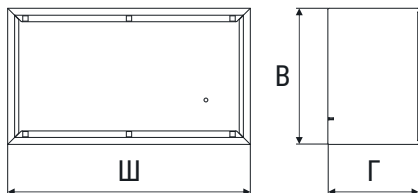

Лючки модульные Крышки лючков

Применение:

для установки в планшет сцены и т.д.

Внешний вид	Наименование	Описание
	Лючок планшетный модульный ЛПМ16.10.16.04М	Лючок планшетный 160x100x160мм, установка до 4 модулей
	Лючок планшетный модульный ЛПМ25.25.16.10М	Лючок планшетный 250x250x160мм с рамкой, установка до 10 модулей
	Лючок планшетный модульный ЛПМ40.40.16.30М	Лючок планшетный 400x400x160мм, с рамкой, установка до 30 модулей
	Лючок планшетный модульный ЛПМ41.23.16.20М	Лючок планшетный 410x230x160мм, с рамкой, установка до 20 модулей
	Крышка лючка КРЛ.15.15	Крышка лючка 150x150мм
	Крышка лючка КРЛ.25.25	Крышка лючка 250x250мм
	Крышка лючка КРЛ.40.40	Крышка лючка 400x400мм
	Крышка лючка КРЛ.41.23	Крышка лючка 410x230мм

Коробка универсальная

Применение:

коробка проходная, коробка лючка, коробка розеточная, коробка клеммная и т.д.

Модель	Описание
KY15.15.8	Коробка универсальная (ШxВxГ) 150x150x80мм, для установки 3 модулей
KY15.15.12	Коробка универсальная (ШxВxГ) 150x150x120мм, для установки 3 модулей
KY25.25.12	Коробка универсальная (ШxВxГ) 250x250x120мм, для установки 10 модулей
KY25.25.20	Коробка универсальная (ШxВxГ) 250x250x200мм, для установки 10 модулей
KY40.40.20	Коробка универсальная (ШxВxГ) 400x400x200мм, для установки 30 модулей
KY40.40.30	Коробка универсальная (ШxВxГ) 400x400x300мм, для установки 30 модулей
KY41.23.23	Коробка универсальная (ШxВxГ) 410x230x230мм, для установки 20 модулей