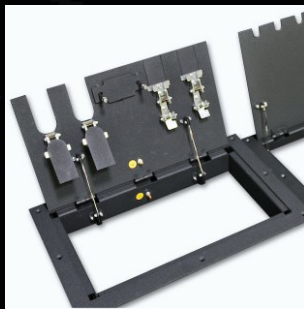

Лючки модульные Крышки лючков

Применение:

для установки в планшет сцены и т.д.

Внешний вид	Наименование	Описание
	Лючок планшетный модульный ЛПМ16.10.16.04М	Лючок планшетный 160x100x160мм, установка до 4 модулей
	Лючок планшетный модульный ЛПМ25.25.16.10М	Лючок планшетный 250x250x160мм с рамкой, установка до 10 модулей
	Лючок планшетный модульный ЛПМ40.40.16.30М	Лючок планшетный 400x400x160мм, с рамкой, установка до 30 модулей
	Лючок планшетный модульный ЛПМ41.23.16.20М	Лючок планшетный 410x230x160мм, с рамкой, установка до 20 модулей
	Крышка лючка КРЛ.15.15	Крышка лючка 150x150мм
	Крышка лючка КРЛ.25.25	Крышка лючка 250x250мм
	Крышка лючка КРЛ.40.40	Крышка лючка 400x400мм
	Крышка лючка КРЛ.41.23	Крышка лючка 410x230мм