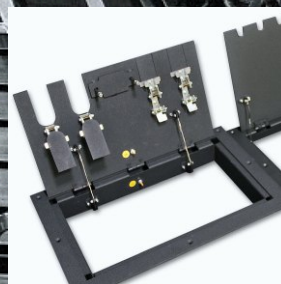

08

01. Панели модульные

Применение: короб модульный KM / рамка модульная PM/ лючок модульный/ рамка модульная PM-3U

02. Панели модульные BLANK

Применение: короб модульный KM / рамка модульная PM/ лючок модульный/ рамка модульная PM-3U

03. Короб модульный

Применение: для прокладки кабельных трасс / корпус коробок разного назначения: розеточная, клеммная, проходная, установочная и т.д.

04. Аксессуары для короба модульного

Повороты, стыки, заглушки и т.д.

05. Коробка универсальная

Применение: коробка проходная, коробка лючка, коробка розеточная, коробка клеммная и т.д.

06. Рамки и крышки коробки универсальной

Применение: коробка универсальная

07. Лючки модульные

Применение: для установки в планшет сцены и т.д.

08. Крышки лючков