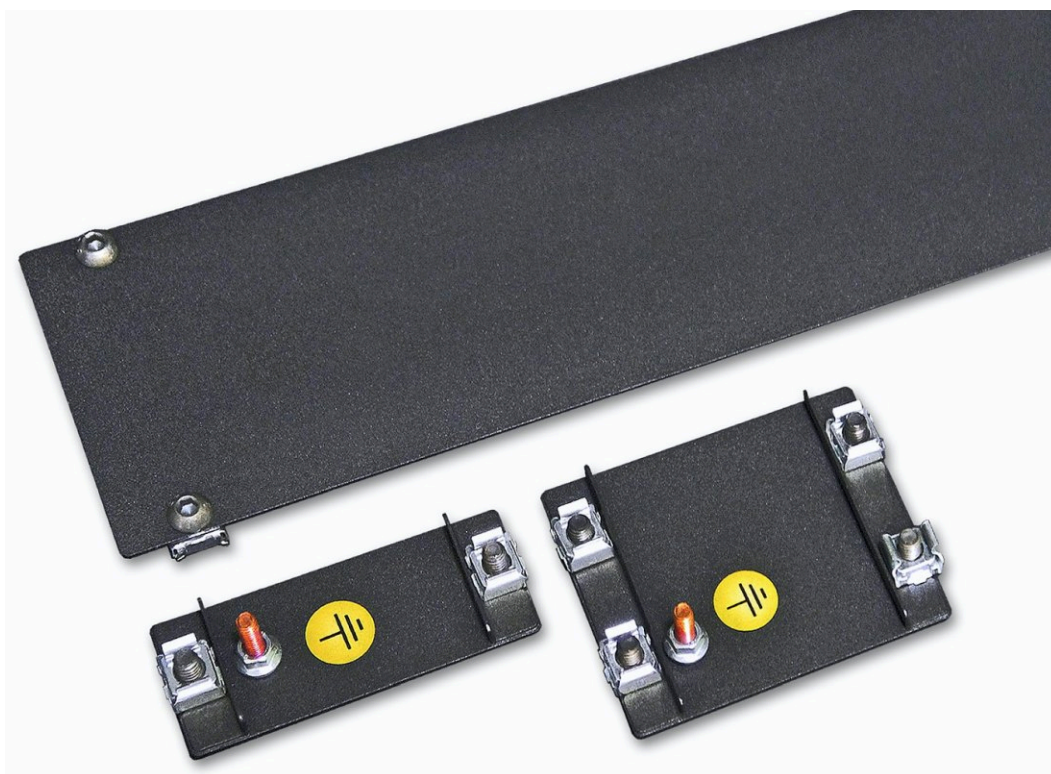

Модель	Описание
ПМ01-BLANK	Панель глухая (ШхВ) 35x85мм, 1 модуль
ПМ02-BLANK	Панель глухая (ШхВ) 70x85мм, 2 модуля
ПМ03-BLANK	Панель глухая (ШхВ) 105x85мм, 3 модуля
ПМ04-BLANK	Панель глухая (ШхВ) 140x85мм, 4 модуля
ПМ05-BLANK	Панель глухая (ШхВ) 175x85мм, 5 модулей
ПМ06-BLANK	Панель глухая (ШхВ) 210x85мм, 6 модулей
ПМ07-BLANK	Панель глухая (ШхВ) 245x85мм, 7 модулей
ПМ08-BLANK	Панель глухая (ШхВ) 280x85мм, 8 модулей
ПМ09-BLANK	Панель глухая (ШхВ) 315x85мм, 9 модулей
ПМ10-BLANK	Панель глухая (ШхВ) 350x85мм, 10 модулей
ПМ11-BLANK	Панель глухая (ШхВ) 385x85мм, 11 модулей
ПМ12-BLANK	Панель глухая (ШхВ) 420x85мм, 12 модулей
ПМ14-BLANK	Панель глухая (ШхВ) 490x85мм, 14 модулей
ПМ28-BLANK	Панель глухая (ШхВ) 980x85мм, 28 модулей
ПМ56-BLANK	Панель глухая (ШхВ) 1960x85мм, 56 модулей