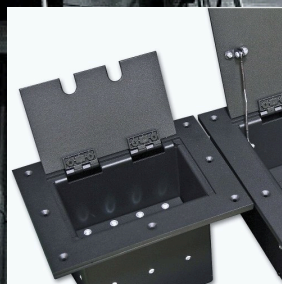

01

02

03

04

05

06

07

08

01. Панели модульные

Применение: короб модульный KM / рамка модульная PM/ лючок модульный/ рамка модульная PM-3U

02. Панели модульные BLANK

Применение: короб модульный KM / рамка модульная PM/ лючок модульный/ рамка модульная PM-3U

03. Короб модульный

Применение: для прокладки кабельных трасс / корпус коробок разного назначения: розеточная, клеммная, проходная, установочная и т.д.

04. Аксессуары для короба модульного

Повороты, стыки, заглушки и т.д.

05. Коробка универсальная

Применение: коробка проходная, коробка лючка, коробка розеточная, коробка клеммная и т.д.

06. Рамки и крышки коробки универсальной

Применение: коробка универсальная

07. Лючки модульные

Применение: для установки в планшет сцены и т.д.

08. Крышки лючков