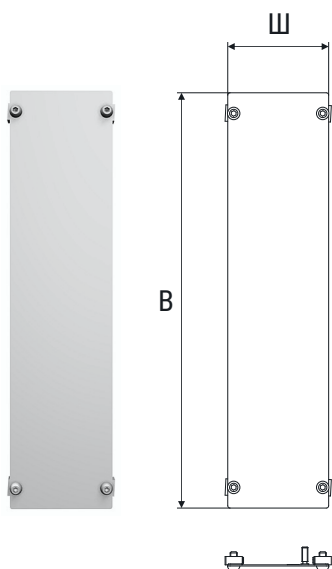

Панели модульные BLANK

Применение:

короб модульный КМ, рамка модульная РМ, лючок модульный ЛМ,
рамка модульная РМ-3U

Используется для защиты от прикосновения к токоведущим частям,
попадания инородных предметов, пыли и грязи

Модель	Описание
ПМ01-BLANK	Панель глухая (ШхВ) 35x85мм, 1 модуль
ПМ02-BLANK	Панель глухая (ШхВ) 70x85мм, 2 модуля
ПМ03-BLANK	Панель глухая (ШхВ) 105x85мм, 3 модуля
ПМ04-BLANK	Панель глухая (ШхВ) 140x85мм, 4 модуля
ПМ05-BLANK	Панель глухая (ШхВ) 175x85мм, 5 модулей
ПМ06-BLANK	Панель глухая (ШхВ) 210x85мм, 6 модулей
ПМ07-BLANK	Панель глухая (ШхВ) 245x85мм, 7 модулей
ПМ08-BLANK	Панель глухая (ШхВ) 280x85мм, 8 модулей
ПМ09-BLANK	Панель глухая (ШхВ) 315x85мм, 9 модулей
ПМ10-BLANK	Панель глухая (ШхВ) 350x85мм, 10 модулей
ПМ11-BLANK	Панель глухая (ШхВ) 385x85мм, 11 модулей
ПМ12-BLANK	Панель глухая (ШхВ) 420x85мм, 12 модулей
ПМ14-BLANK	Панель глухая (ШхВ) 490x85мм, 14 модулей
ПМ28-BLANK	Панель глухая (ШхВ) 980x85мм, 28 модулей
ПМ56-BLANK	Панель глухая (ШхВ) 1960x85мм, 56 модулей