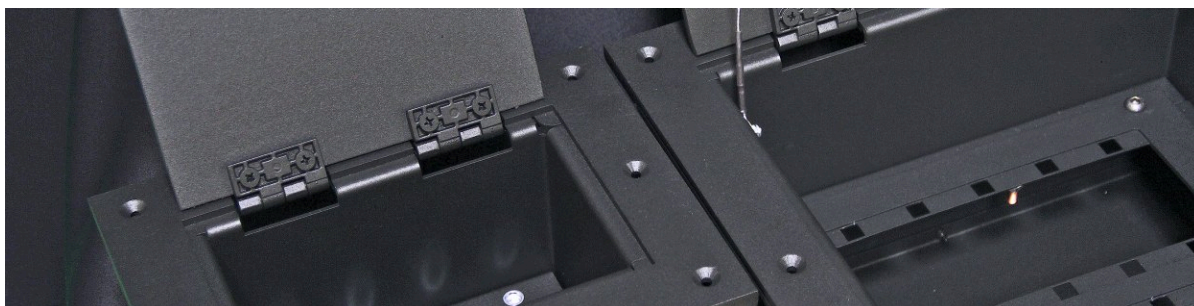

Лючки модульные Крышки лючков

Применение:

для установки в планшет сцены и т.д.

Внешний вид	Наименование	Описание
	Лючок планшетный модульный ЛПМ16.10.16.04М	Лючок планшетный 160x100x160мм, установка до 4 модулей
	Лючок планшетный модульный ЛПМ25.25.16.10М	Лючок планшетный 250x250x160мм с рамкой, установка до 10 модулей
	Лючок планшетный модульный ЛПМ40.40.16.30М	Лючок планшетный 400x400x160мм, с рамкой, установка до 30 модулей
	Лючок планшетный модульный ЛПМ41.23.16.20М	Лючок планшетный 410x230x160мм, с рамкой, установка до 20 модулей
	Крышка лючка КРЛ.15.15	Крышка лючка 150x150мм
	Крышка лючка КРЛ.25.25	Крышка лючка 250x250мм
	Крышка лючка КРЛ.40.40	Крышка лючка 400x400мм
	Крышка лючка КРЛ.41.23	Крышка лючка 410x230мм