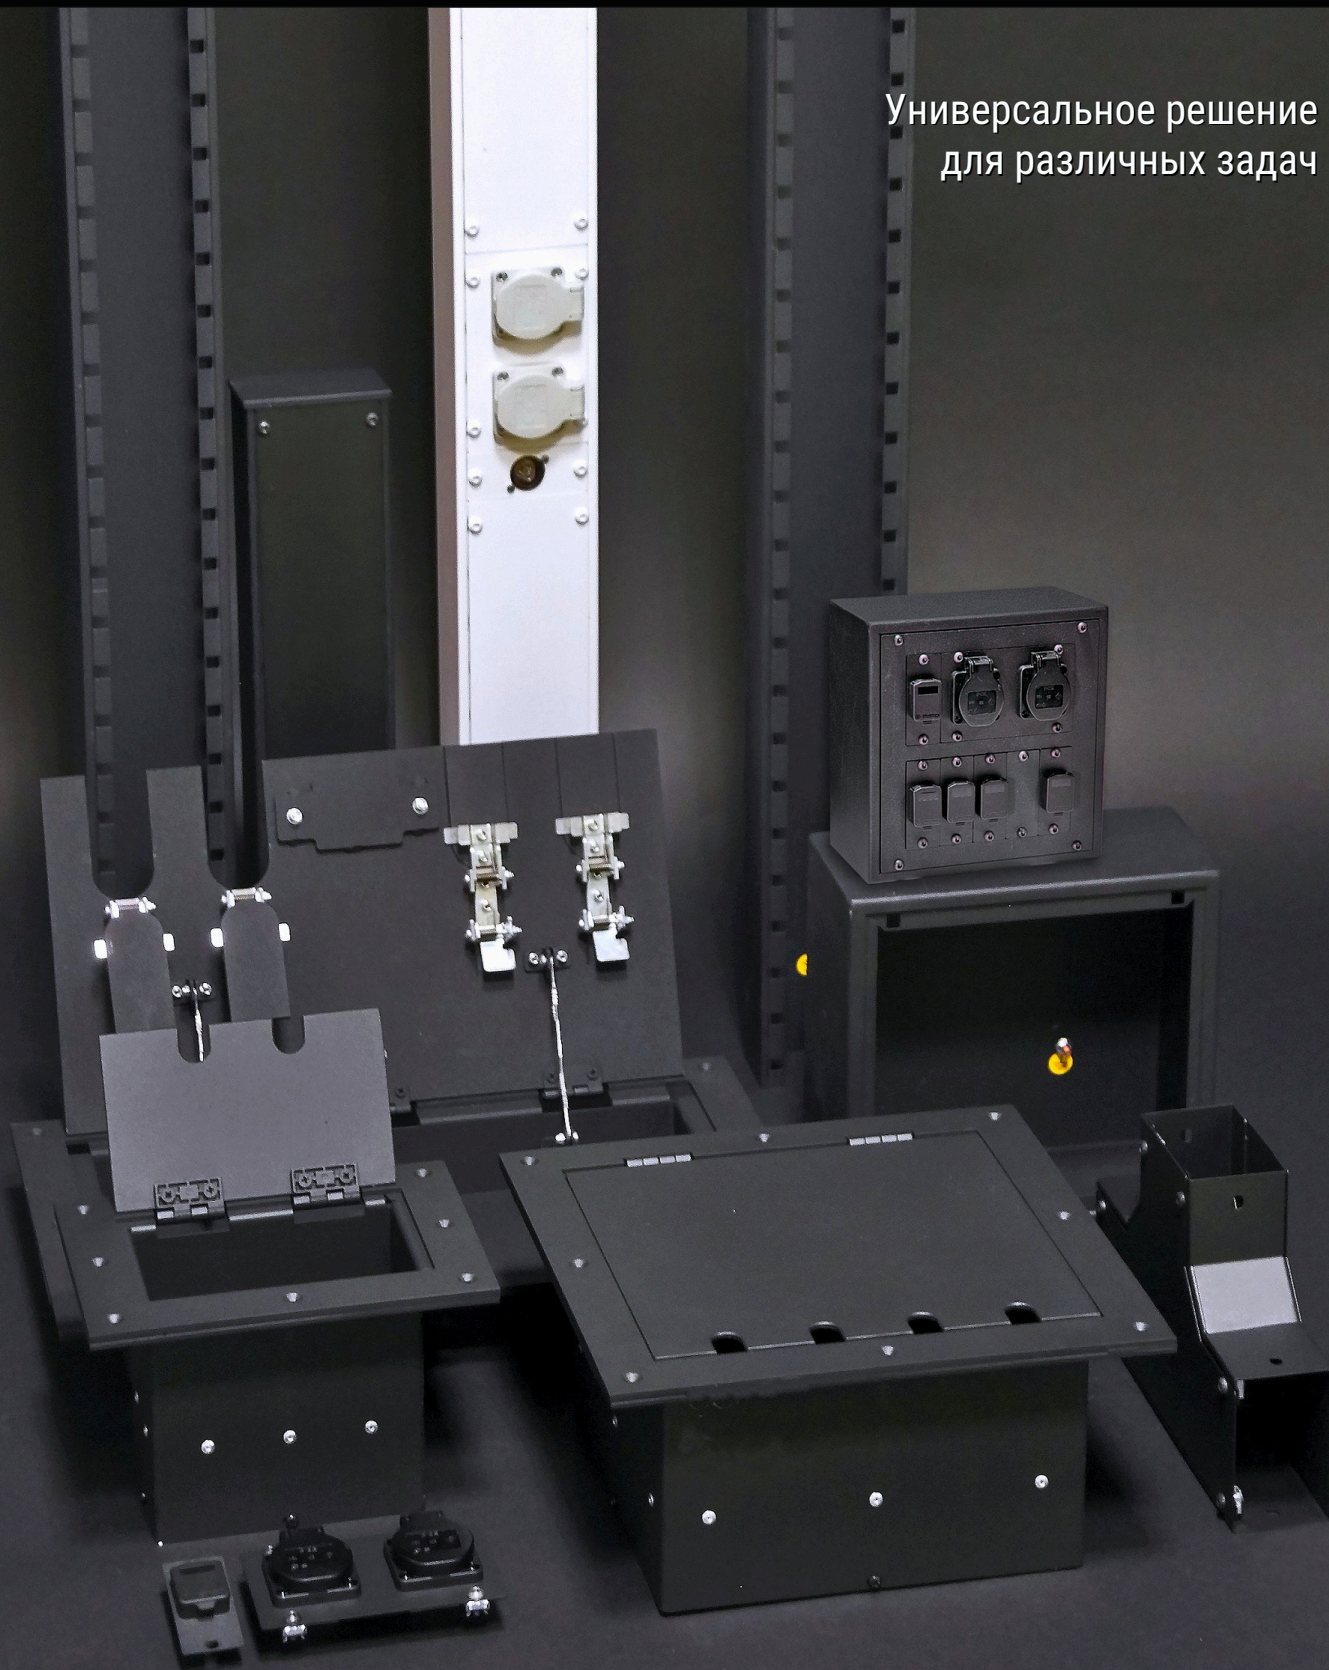

Универсальное решение
для различных задач