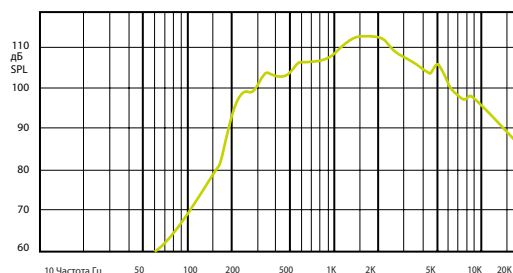

HQ 10EN

HQ 10EN - высококачественный рупорный громкоговоритель для систем оповещения и эвакуации. Чувствительность 105 дБ позволяет использовать рупорный громкоговоритель в шумных и больших помещениях, где требуется чистое воспроизведение среднего диапазона частот. HQ 10EN имеет керамические огнезащитные клеммы и плавкий предохранитель. Сертифицирован по EN 54-24.

Гор./верт. диаграммы направленности

— Гор. — Верт.

ЧАСТОТНАЯ ХАРАКТЕРИСТИКА

ИМПЕДАНС

Технические характеристики	HQ 10EN
Номинальная мощность	10 Вт
Шаг трансформатора	10 Вт - 5 Вт - 2,5 Вт - 1,25 Вт
Чувствительность	105 дБ (1 Вт/1 м)
Максимальное SPL	115 дБ (P _{max} /1 м) на 1 кГц
Частотный диапазон	340 Гц – 16 кГц
Дисперсия на 1000 Гц	80° (Г) x 105° (В)
Степень защиты	IP 33
Размеры	172 мм x 131 мм x 227 мм
Вес	1,6 кг
Материал	Пластик, кронштейн - металл
Цвет	Светлосерый (RAL 7035)