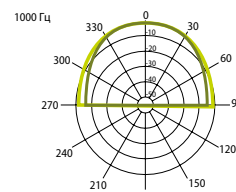

Рупорные Громкоговорители Стандарта EN54-24

HQ 10EN HQ – надежные и мощные рупорные громкоговорители с высоким уровнем звукового давления на открытых территориях и сертифицированные по стандарту EN54-24.

Гор./верт. диаграммы направленности

— Гор. — Верт.

ЧАСТОТНАЯ ХАРАКТЕРИСТИКА

ИМПЕДАНС

Технические характеристики	HQ 10EN
Номинальная мощность	10 Вт
Шаг трансформатора	10 Вт - 5 Вт - 2,5 Вт - 1,25 Вт
Чувствительность	105 дБ (1 Вт/1 м)
Максимальное SPL	115 дБ (P _{max} /1 м) на 1 кГц
Частотный диапазон	340 Гц – 16 кГц
Дисперсия на 1000 Гц	80° (Г) x 105° (В)
Степень защиты	IP 33
Размеры	172 мм x 131 мм x 227 мм
Вес	1,6 кг
Материал	Пластик, кронштейн - металл
Цвет	Светлосерый (RAL 7035)