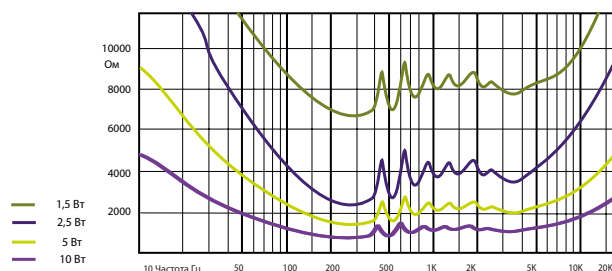

Гор./верт. диаграммы направленности

— Гор. — Верт.

ЧАСТОТНАЯ ХАРАКТЕРИСТИКА

ИМПЕДАНС

Технические характеристики	HQ 10EN
Номинальная мощность	10 Вт
Шаг трансформатора	10 Вт - 5 Вт - 2,5 Вт - 1,25 Вт
Чувствительность	105 дБ (1 Вт/1 м)
Максимальное SPL	115 дБ (P _{max} /1 м) на 1 кГц
Частотный диапазон	340 Гц – 16 кГц
Дисперсия на 1000 Гц	80° (Г) x 105° (В)
Степень защиты	IP 33
Размеры	172 мм x 131 мм x 227 мм
Вес	1,6 кг
Материал	Пластик, кронштейн - металл
Цвет	Светлосерый (RAL 7035)