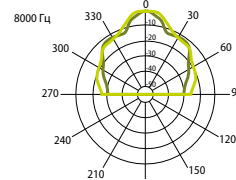

Рупорные Громкоговорители Стандарта EN54-24

HQ 10EN HQ – надежные и мощные рупорные громкоговорители с высоким уровнем звукового давления на открытых территориях и сертифицированные по стандарту EN54-24.

HQ 10EN

HQ 10EN - высококачественный рупорный громкоговоритель для систем оповещения и эвакуации. Чувствительность 105 дБ позволяет использовать рупорный громкоговоритель в шумных и больших помещениях, где требуется чистое воспроизведение среднего диапазона частот. HQ 10EN имеет керамические огнезащитные клеммы и плавкий предохранитель. Сертифицирован по EN 54-24.

Гор./верт. диаграммы направленности

— Гор. — Верт.

ЧАСТОТНАЯ ХАРАКТЕРИСТИКА

ИМПЕДАНС

Технические характеристики	HQ 10EN
Номинальная мощность	10 Вт
Шаг трансформатора	10 Вт - 5 Вт - 2,5 Вт - 1,25 Вт
Чувствительность	105 дБ (1 Вт/1 м)
Максимальное SPL	115 дБ (P _{max} /1 м) на 1 кГц
Частотный диапазон	340 Гц – 16 кГц
Дисперсия на 1000 Гц	80° (Г) x 105° (В)
Степень защиты	IP 33
Размеры	172 мм x 131 мм x 227 мм
Вес	1,6 кг
Материал	Пластик, кронштейн - металл
Цвет	Светлосерый (RAL 7035)