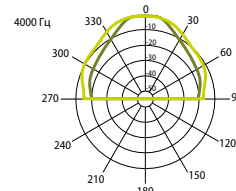

Рупорные Громкоговорители Стандарта EN54-24

HQ 10EN HQ – надежные и мощные рупорные громкоговорители с высоким уровнем звукового давления на открытых территориях и сертифицированные по стандарту EN54-24.

HQ 10EN

HQ 10EN - высококачественный рупорный громкоговоритель для систем оповещения и эвакуации. Чувствительность 105 дБ позволяет использовать рупорный громкоговоритель в шумных и больших помещениях, где требуется чистое воспроизведение среднего диапазона частот. HQ 10EN имеет керамические огнезащитные клеммы и плавкий предохранитель. Сертифицирован по EN 54-24.

Гор./верт. диаграммы направленности

— Гор. — Верт.

ЧАСТОТНАЯ ХАРАКТЕРИСТИКА

ИМПЕДАНС

Технические характеристики	HQ 10EN
Номинальная мощность	10 Вт
Шаг трансформатора	10 Вт - 5 Вт - 2,5 Вт - 1,25 Вт
Чувствительность	105 дБ (1 Вт/1 м)
Максимальное SPL	115 дБ (P _{max} /1 м) на 1 кГц
Частотный диапазон	340 Гц – 16 кГц
Дисперсия на 1000 Гц	80° (Г) x 105° (В)
Степень защиты	IP 33
Размеры	172 мм x 131 мм x 227 мм
Вес	1,6 кг
Материал	Пластик, кронштейн - металл
Цвет	Светлосерый (RAL 7035)