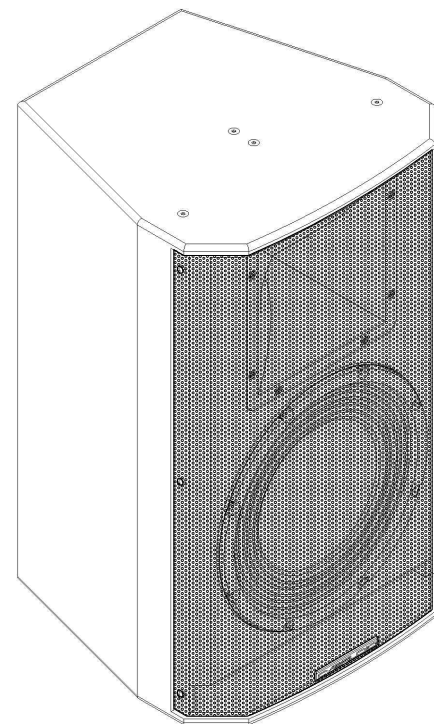

ВИД СБОКУ /
SIDE VIEW

ВИД СПЕРЕДИ /
FRONT VIEW

ВИД СЗАДИ /
REAR VIEW

АКУСТИЧЕСКАЯ СИСТЕМА В СБОРЕ С КРОНШТЕЙНОМ CVGAUDIO WM-LT-S12
ВЕРТИКАЛЬНАЯ УСТАНОВКА

ВИД СВЕРХУ /
TOP VIEW

ВИД СПЕРЕДИ (ГОРИЗОНТАЛЬНАЯ УСТАНОВКА) /
FRONT VIEW (HORIZONTAL INSTALLATION)

АКУСТИЧЕСКАЯ СИСТЕМА НА ПОДВЕСАХ
CVGAUDIO SM-SUB
ВЕРТИКАЛЬНАЯ УСТАНОВКА

ГОРИЗОНТАЛЬНАЯ УСТАНОВКА

ГОРИЗОНТАЛЬНАЯ УСТАНОВКА

АКУСТИЧЕСКАЯ СИСТЕМА
CVG AUDIO SAT-S12

SCALE: 1:8

UNITS: mm

3rd ANGLE
PROJECTION

CVGAUDIO
PRO & COMMERCIAL SOUND SYSTEMS

ВИД СБОКУ /
SIDE VIEW

ВИД СПЕРЕДИ /
FRONT VIEW

ВИД СЗАДИ /
REAR VIEW

АКУСТИЧЕСКАЯ СИСТЕМА НА ШТАНГЕ В СБОРЕ С НАПОЛЬНЫМ САБВУФЕРОМ CVG AUDIO SUB-S18

ВИД СВЕРХУ /
TOP VIEW

АКУСТИЧЕСКАЯ СИСТЕМА В СБОРЕ С НАСТЕННЫМ КРОНШТЕЙНОМ ПОД "СТАКАН"