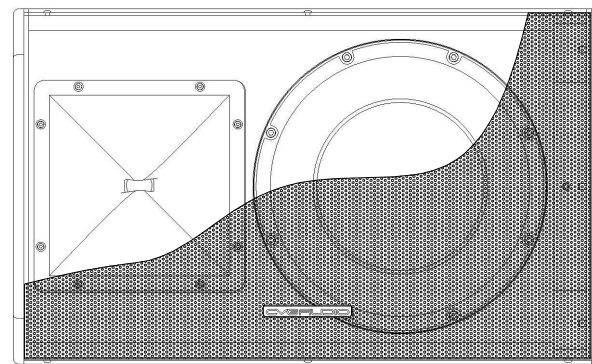

ВИД СБОКУ /
SIDE VIEW

ВИД СПЕРЕДИ /
FRONT VIEW

ВИД СЗАДИ /
REAR VIEW

АКУСТИЧЕСКАЯ СИСТЕМА В СБОРЕ С КРОНШТЕЙНОМ CVGAUDIO WM-LT-S12
ВЕРТИКАЛЬНАЯ УСТАНОВКА

ВИД СВЕРХУ /
TOP VIEW

ВИД СПЕРЕДИ (ГОРИЗОНТАЛЬНАЯ УСТАНОВКА) /
FRONT VIEW (HORIZONTAL INSTALLATION)

ВИД СБОКУ /
SIDE VIEW

ВИД СПЕРЕДИ /
FRONT VIEW

ВИД СЗАДИ /
REAR VIEW

АКУСТИЧЕСКАЯ СИСТЕМА НА ШТАНГЕ В СБОРЕ С НАПОЛЬНЫМ САБВУФЕРОМ CVG AUDIO SUB-S18

ВИД СВЕРХУ /
TOP VIEW

АКУСТИЧЕСКАЯ СИСТЕМА В СБОРЕ С НАСТЕННЫМ КРОНШТЕЙНОМ ПОД "СТАКАН"