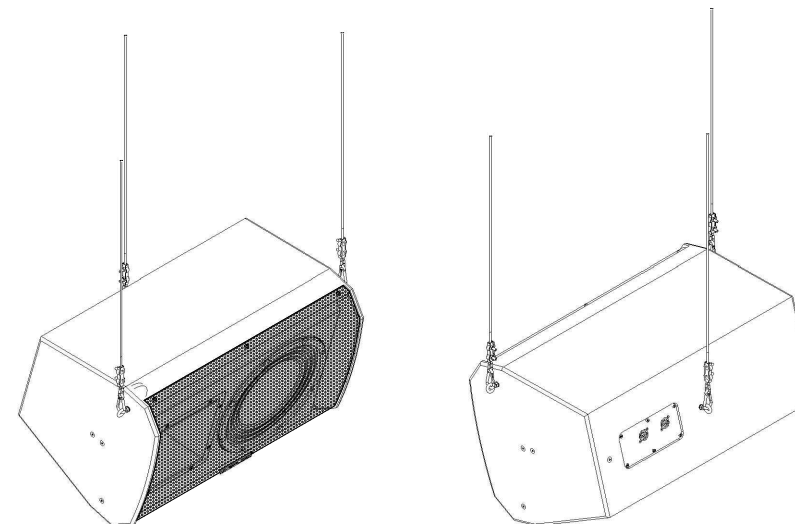

ВИД СБОКУ /
SIDE VIEW

ВИД СПЕРЕДИ /
FRONT VIEW

ВИД СЗАДИ /
REAR VIEW

АКУСТИЧЕСКАЯ СИСТЕМА В СБОРЕ С КРОНШТЕЙНОМ CVGAUDIO WM-LT-S12
ВЕРТИКАЛЬНАЯ УСТАНОВКА

ВИД СВЕРХУ /
TOP VIEW

ВИД СПЕРЕДИ (ГОРИЗОНТАЛЬНАЯ УСТАНОВКА) /
FRONT VIEW (HORIZONTAL INSTALLATION)

АКУСТИЧЕСКАЯ СИСТЕМА НА ПОДВЕСАХ
CVGAUDIO SM-SUB
ВЕРТИКАЛЬНАЯ УСТАНОВКА

ГОРИЗОНТАЛЬНАЯ УСТАНОВКА

ГОРИЗОНТАЛЬНАЯ УСТАНОВКА

АКУСТИЧЕСКАЯ СИСТЕМА
CVG AUDIO SAT-S12

SCALE: 1:8

UNITS: mm

3rd ANGLE
PROJECTION

CVGAUDIO
PRO & COMMERCIAL SOUND SYSTEMS

ВИД СБОКУ /
SIDE VIEW

ВИД СПЕРЕДИ /
FRONT VIEW

ВИД СЗАДИ /
REAR VIEW

АКУСТИЧЕСКАЯ СИСТЕМА НА ШТАНГЕ В СБОРЕ С НАПОЛЬНЫМ САБВУФЕРОМ CVG AUDIO SUB-S18

ВИД СВЕРХУ /
TOP VIEW

АКУСТИЧЕСКАЯ СИСТЕМА В СБОРЕ С НАСТЕННЫМ КРОНШТЕЙНОМ ПОД "СТАКАН"