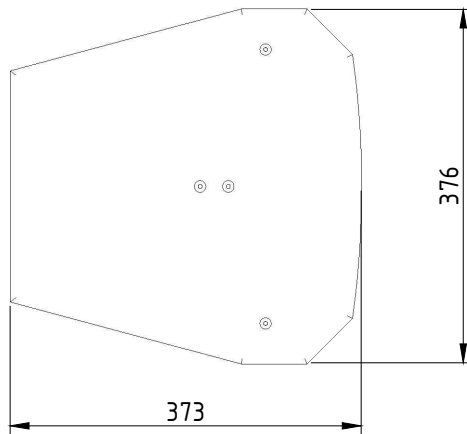

ВИД СБОКУ /
SIDE VIEW

ВИД СПЕРЕДИ /
FRONT VIEW

ВИД СЗАДИ /
REAR VIEW

АКУСТИЧЕСКАЯ СИСТЕМА В СБОРЕ С КРОНШТЕЙНОМ CVGAUDIO WM-LT-S12
ВЕРТИКАЛЬНАЯ УСТАНОВКА

ВИД СВЕРХУ /
TOP VIEW

ВИД СПЕРЕДИ (ГОРИЗОНТАЛЬНАЯ УСТАНОВКА) /
FRONT VIEW (HORIZONTAL INSTALLATION)