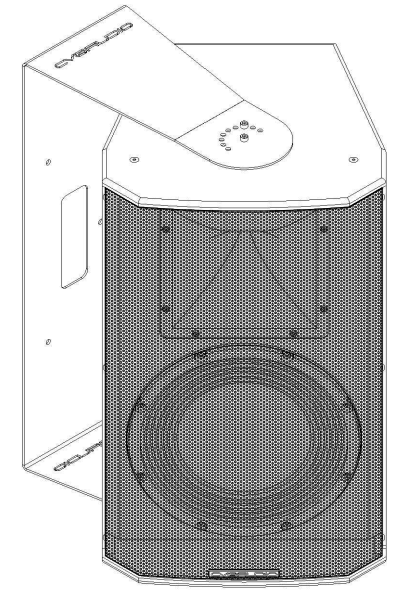

ВИД СБОКУ /
SIDE VIEW

ВИД СПЕРЕДИ /
FRONT VIEW

ВИД СЗАДИ /
REAR VIEW

АКУСТИЧЕСКАЯ СИСТЕМА В СБОРЕ С КРОНШТЕЙНОМ CVGAUDIO WM-LT-S12
ВЕРТИКАЛЬНАЯ УСТАНОВКА

ВИД СВЕРХУ /
TOP VIEW

ВИД СПЕРЕДИ (ГОРИЗОНТАЛЬНАЯ УСТАНОВКА) /
FRONT VIEW (HORIZONTAL INSTALLATION)

АКУСТИЧЕСКАЯ СИСТЕМА НА ПОДВЕСАХ
CVGAUDIO SM-SUB
ВЕРТИКАЛЬНАЯ УСТАНОВКА

ГОРИЗОНТАЛЬНАЯ УСТАНОВКА

ГОРИЗОНТАЛЬНАЯ УСТАНОВКА

АКУСТИЧЕСКАЯ СИСТЕМА
CVG AUDIO SAT-S12

SCALE: 1:8

UNITS: mm

3rd ANGLE
PROJECTION

CVGAUDIO
PRO & COMMERCIAL SOUND SYSTEMS

ВИД СБОКУ /
SIDE VIEW

ВИД СПЕРЕДИ /
FRONT VIEW

ВИД СЗАДИ /
REAR VIEW

АКУСТИЧЕСКАЯ СИСТЕМА НА ШТАНГЕ В СБОРЕ С НАПОЛЬНЫМ САБВУФЕРОМ CVG AUDIO SUB-S18

ВИД СВЕРХУ /
TOP VIEW

АКУСТИЧЕСКАЯ СИСТЕМА В СБОРЕ С НАСТЕННЫМ КРОНШТЕЙНОМ ПОД "СТАКАН"