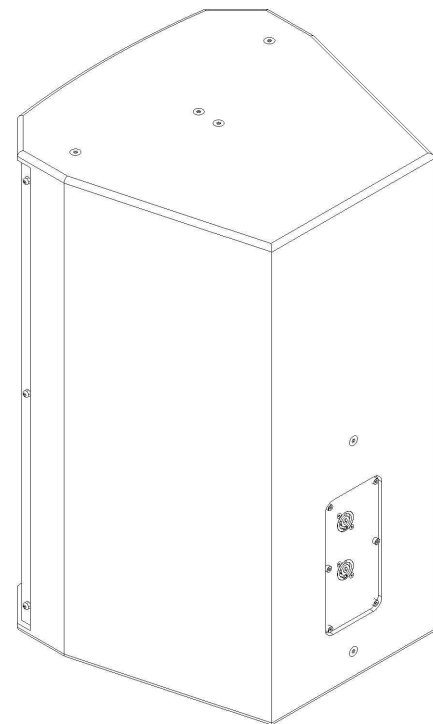

ВИД СБОКУ /
SIDE VIEW

ВИД СПЕРЕДИ /
FRONT VIEW

ВИД СЗАДИ /
REAR VIEW

АКУСТИЧЕСКАЯ СИСТЕМА В СБОРЕ С КРОНШТЕЙНОМ CVGAUDIO WM-LT-S12
ВЕРТИКАЛЬНАЯ УСТАНОВКА

ВИД СВЕРХУ /
TOP VIEW

ВИД СПЕРЕДИ (ГОРИЗОНТАЛЬНАЯ УСТАНОВКА) /
FRONT VIEW (HORIZONTAL INSTALLATION)

АКУСТИЧЕСКАЯ СИСТЕМА НА ПОДВЕСАХ
CVGAUDIO SM-SUB
ВЕРТИКАЛЬНАЯ УСТАНОВКА

ГОРИЗОНТАЛЬНАЯ УСТАНОВКА

ГОРИЗОНТАЛЬНАЯ УСТАНОВКА

АКУСТИЧЕСКАЯ СИСТЕМА
CVG AUDIO SAT-S12

SCALE: 1:8

UNITS: mm

3rd ANGLE
PROJECTION

CVGAUDIO
PRO & COMMERCIAL SOUND SYSTEMS

ВИД СБОКУ /
SIDE VIEW

ВИД СПЕРЕДИ /
FRONT VIEW

ВИД СЗАДИ /
REAR VIEW

АКУСТИЧЕСКАЯ СИСТЕМА НА ШТАНГЕ В СБОРЕ С НАПОЛЬНЫМ САБВУФЕРОМ CVG AUDIO SUB-S18

ВИД СВЕРХУ /
TOP VIEW

АКУСТИЧЕСКАЯ СИСТЕМА В СБОРЕ С НАСТЕННЫМ КРОНШТЕЙНОМ ПОД "СТАКАН"