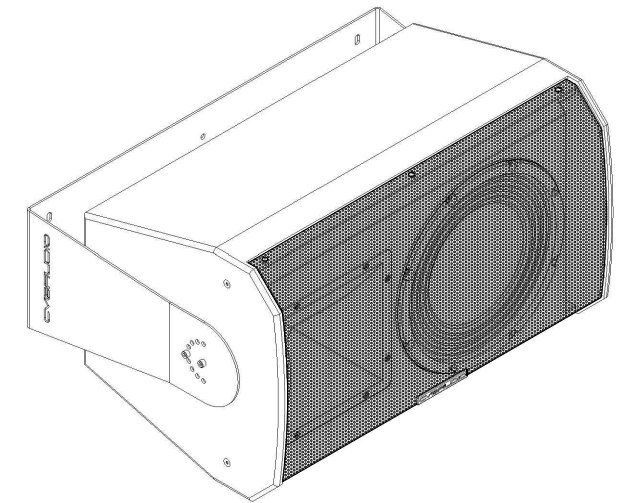

ВИД СБОКУ /
SIDE VIEW

ВИД СПЕРЕДИ /
FRONT VIEW

ВИД СЗАДИ /
REAR VIEW

АКУСТИЧЕСКАЯ СИСТЕМА В СБОРЕ С КРОНШТЕЙНОМ CVGAUDIO WM-LT-S12
ВЕРТИКАЛЬНАЯ УСТАНОВКА

ВИД СВЕРХУ /
TOP VIEW

ВИД СПЕРЕДИ (ГОРИЗОНТАЛЬНАЯ УСТАНОВКА) /
FRONT VIEW (HORIZONTAL INSTALLATION)

АКУСТИЧЕСКАЯ СИСТЕМА НА ПОДВЕСАХ
CVGAUDIO SM-SUB
ВЕРТИКАЛЬНАЯ УСТАНОВКА

ГОРИЗОНТАЛЬНАЯ УСТАНОВКА

ГОРИЗОНТАЛЬНАЯ УСТАНОВКА

АКУСТИЧЕСКАЯ СИСТЕМА
CVG AUDIO SAT-S12

SCALE: 1:8

UNITS: mm

3rd ANGLE
PROJECTION

CVGAUDIO
PRO & COMMERCIAL SOUND SYSTEMS

ВИД СБОКУ /
SIDE VIEW

ВИД СПЕРЕДИ /
FRONT VIEW

ВИД СЗАДИ /
REAR VIEW

АКУСТИЧЕСКАЯ СИСТЕМА НА ШТАНГЕ В СБОРЕ С НАПОЛЬНЫМ САБВУФЕРОМ CVG AUDIO SUB-S18

ВИД СВЕРХУ /
TOP VIEW

АКУСТИЧЕСКАЯ СИСТЕМА В СБОРЕ С НАСТЕННЫМ КРОНШТЕЙНОМ ПОД "СТАКАН"