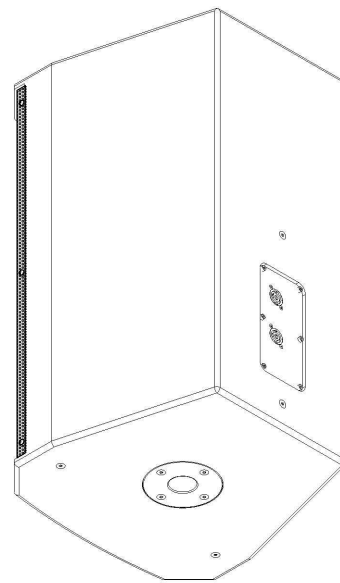

ВИД СБОКУ /
SIDE VIEW

ВИД СПЕРЕДИ /
FRONT VIEW

ВИД СЗАДИ /
REAR VIEW

АКУСТИЧЕСКАЯ СИСТЕМА НА ШТАНГЕ В СБОРЕ С НАПОЛЬНЫМ САБВУФЕРОМ CVG AUDIO SUB-S18

ВИД СВЕРХУ /
TOP VIEW

АКУСТИЧЕСКАЯ СИСТЕМА В СБОРЕ С НАСТЕННЫМ КРОНШТЕЙНОМ ПОД "СТАКАН"