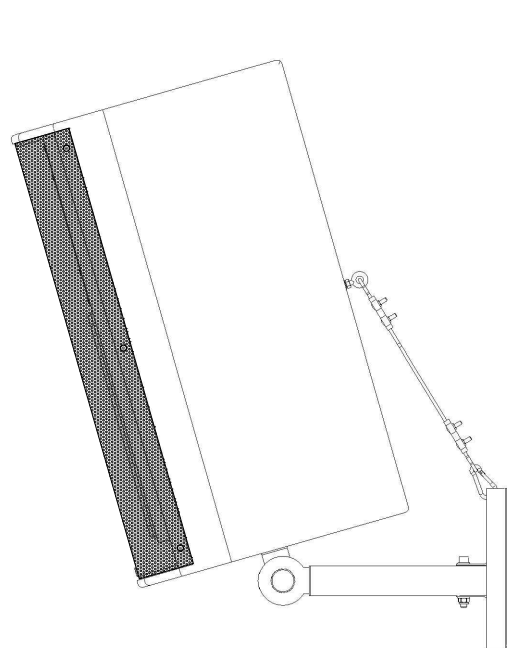

ВИД СБОКУ /
SIDE VIEW

ВИД СПЕРЕДИ /
FRONT VIEW

ВИД СЗАДИ /
REAR VIEW

АКУСТИЧЕСКАЯ СИСТЕМА НА ШТАНГЕ В СБОРЕ С НАПОЛЬНЫМ САБВУФЕРОМ CVG AUDIO SUB-S18

ВИД СВЕРХУ /
TOP VIEW

АКУСТИЧЕСКАЯ СИСТЕМА В СБОРЕ С НАСТЕННЫМ КРОНШТЕЙНОМ ПОД "СТАКАН"