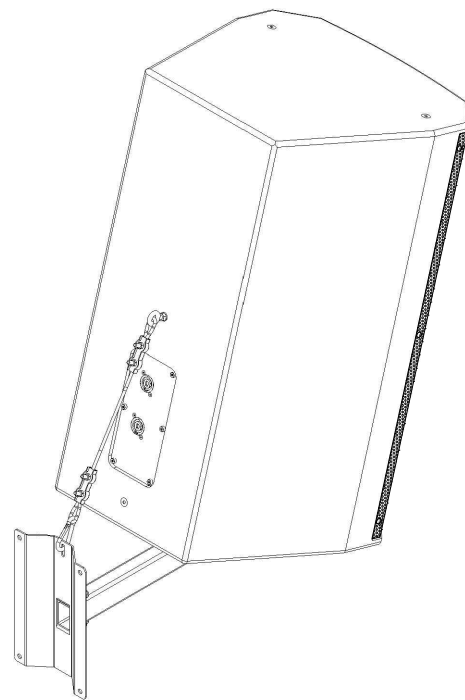

ВИД СБОКУ /
SIDE VIEW

ВИД СПЕРЕДИ /
FRONT VIEW

ВИД СЗАДИ /
REAR VIEW

АКУСТИЧЕСКАЯ СИСТЕМА НА ШТАНГЕ В СБОРЕ С НАПОЛЬНЫМ САБВУФЕРОМ CVG AUDIO SUB-S18

ВИД СВЕРХУ /
TOP VIEW

АКУСТИЧЕСКАЯ СИСТЕМА В СБОРЕ С НАСТЕННЫМ КРОНШТЕЙНОМ ПОД "СТАКАН"