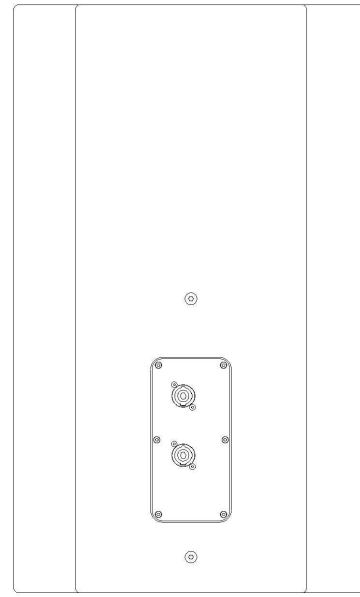

ВИД СБОКУ /
SIDE VIEW

ВИД СПЕРЕДИ /
FRONT VIEW

ВИД СЗАДИ /
REAR VIEW

АКУСТИЧЕСКАЯ СИСТЕМА В СБОРЕ С КРОНШТЕЙНОМ CVGAUDIO WM-LT-S12
ВЕРТИКАЛЬНАЯ УСТАНОВКА

ВИД СВЕРХУ /
TOP VIEW

ВИД СПЕРЕДИ (ГОРИЗОНТАЛЬНАЯ УСТАНОВКА) /
FRONT VIEW (HORIZONTAL INSTALLATION)

АКУСТИЧЕСКАЯ СИСТЕМА НА ПОДВЕСАХ
CVGAUDIO SM-SUB
ВЕРТИКАЛЬНАЯ УСТАНОВКА

ГОРИЗОНТАЛЬНАЯ УСТАНОВКА

ГОРИЗОНТАЛЬНАЯ УСТАНОВКА

АКУСТИЧЕСКАЯ СИСТЕМА
CVG AUDIO SAT-S12

SCALE: 1:8

UNITS: mm

3rd ANGLE
PROJECTION

CVGAUDIO
PRO & COMMERCIAL SOUND SYSTEMS

ВИД СБОКУ /
SIDE VIEW

ВИД СПЕРЕДИ /
FRONT VIEW

ВИД СЗАДИ /
REAR VIEW

АКУСТИЧЕСКАЯ СИСТЕМА НА ШТАНГЕ В СБОРЕ С НАПОЛЬНЫМ САБВУФЕРОМ CVG AUDIO SUB-S18

ВИД СВЕРХУ /
TOP VIEW

АКУСТИЧЕСКАЯ СИСТЕМА В СБОРЕ С НАСТЕННЫМ КРОНШТЕЙНОМ ПОД "СТАКАН"