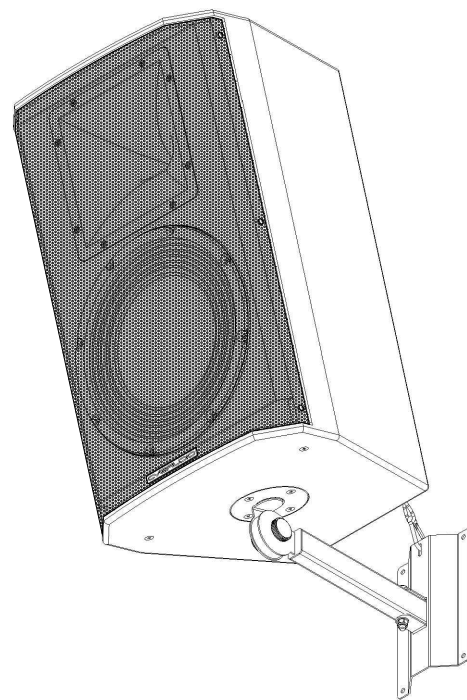

ВИД СБОКУ /
SIDE VIEW

ВИД СПЕРЕДИ /
FRONT VIEW

ВИД СЗАДИ /
REAR VIEW

АКУСТИЧЕСКАЯ СИСТЕМА НА ШТАНГЕ В СБОРЕ С НАПОЛЬНЫМ САБВУФЕРОМ CVG AUDIO SUB-S18

ВИД СВЕРХУ /
TOP VIEW

АКУСТИЧЕСКАЯ СИСТЕМА В СБОРЕ С НАСТЕННЫМ КРОНШТЕЙНОМ ПОД "СТАКАН"