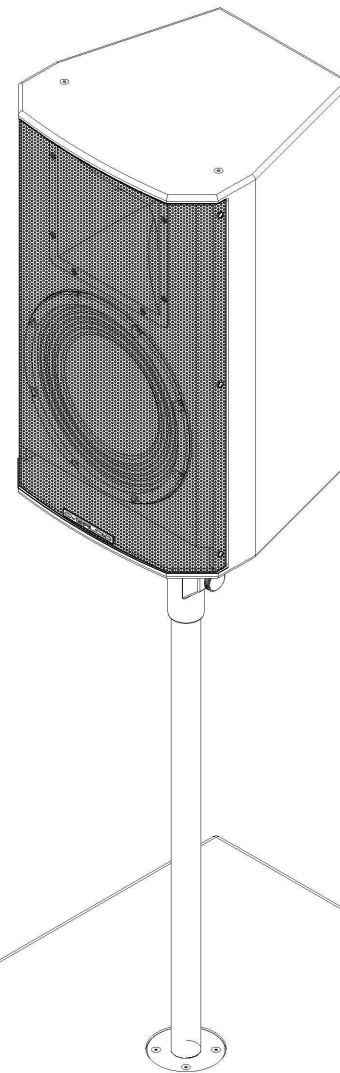

ВИД СБОКУ /
SIDE VIEW

ВИД СПЕРЕДИ /
FRONT VIEW

ВИД СЗАДИ /
REAR VIEW

АКУСТИЧЕСКАЯ СИСТЕМА В СБОРЕ С КРОНШТЕЙНОМ CVGAUDIO WM-LT-S12
ВЕРТИКАЛЬНАЯ УСТАНОВКА

ВИД СВЕРХУ /
TOP VIEW

ВИД СПЕРЕДИ (ГОРИЗОНТАЛЬНАЯ УСТАНОВКА) /
FRONT VIEW (HORIZONTAL INSTALLATION)

АКУСТИЧЕСКАЯ СИСТЕМА НА ПОДВЕСАХ
CVGAUDIO SM-SUB
ВЕРТИКАЛЬНАЯ УСТАНОВКА

ГОРИЗОНТАЛЬНАЯ УСТАНОВКА

ГОРИЗОНТАЛЬНАЯ УСТАНОВКА

АКУСТИЧЕСКАЯ СИСТЕМА
CVG AUDIO SAT-S12

SCALE: 1:8

UNITS: mm

3rd ANGLE
PROJECTION

CVGAUDIO
PRO & COMMERCIAL SOUND SYSTEMS

ВИД СБОКУ /
SIDE VIEW

ВИД СПЕРЕДИ /
FRONT VIEW

ВИД СЗАДИ /
REAR VIEW

АКУСТИЧЕСКАЯ СИСТЕМА НА ШТАНГЕ В СБОРЕ С НАПОЛЬНЫМ САБВУФЕРОМ CVG AUDIO SUB-S18

ВИД СВЕРХУ /
TOP VIEW

АКУСТИЧЕСКАЯ СИСТЕМА В СБОРЕ С НАСТЕННЫМ КРОНШТЕЙНОМ ПОД "СТАКАН"

АКУСТИЧЕСКАЯ СИСТЕМА
CVG AUDIO SAT-S12

SCALE: 1:10

UNITS: mm

3rd ANGLE
PROJECTION

CVG AUDIO
PRO & COMMERCIAL SOUND SYSTEMS