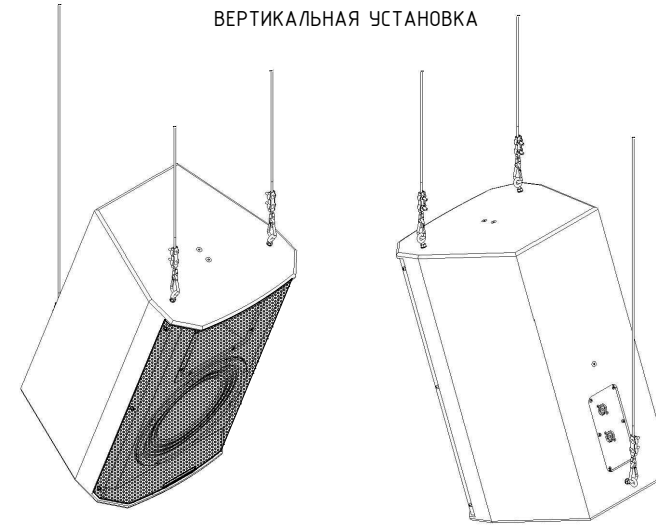

ВИД СБОКУ /
SIDE VIEW

ВИД СПЕРЕДИ /
FRONT VIEW

ВИД СЗАДИ /
REAR VIEW

АКУСТИЧЕСКАЯ СИСТЕМА В СБОРЕ С КРОНШТЕЙНОМ CVGAUDIO WM-LT-S12
ВЕРТИКАЛЬНАЯ УСТАНОВКА

ВИД СВЕРХУ /
TOP VIEW

ВИД СПЕРЕДИ (ГОРИЗОНТАЛЬНАЯ УСТАНОВКА) /
FRONT VIEW (HORIZONTAL INSTALLATION)

АКУСТИЧЕСКАЯ СИСТЕМА НА ПОДВЕСАХ
CVGAUDIO SM-SUB
ВЕРТИКАЛЬНАЯ УСТАНОВКА

ГОРИЗОНТАЛЬНАЯ УСТАНОВКА

ГОРИЗОНТАЛЬНАЯ УСТАНОВКА

АКУСТИЧЕСКАЯ СИСТЕМА
CVG AUDIO SAT-S12

SCALE: 1:8

UNITS: mm

3rd ANGLE
PROJECTION

CVGAUDIO
PRO & COMMERCIAL SOUND SYSTEMS

ВИД СБОКУ /
SIDE VIEW

ВИД СПЕРЕДИ /
FRONT VIEW

ВИД СЗАДИ /
REAR VIEW

АКУСТИЧЕСКАЯ СИСТЕМА НА ШТАНГЕ В СБОРЕ С НАПОЛЬНЫМ САБВУФЕРОМ CVG AUDIO SUB-S18

ВИД СВЕРХУ /
TOP VIEW

АКУСТИЧЕСКАЯ СИСТЕМА В СБОРЕ С НАСТЕННЫМ КРОНШТЕЙНОМ ПОД "СТАКАН"