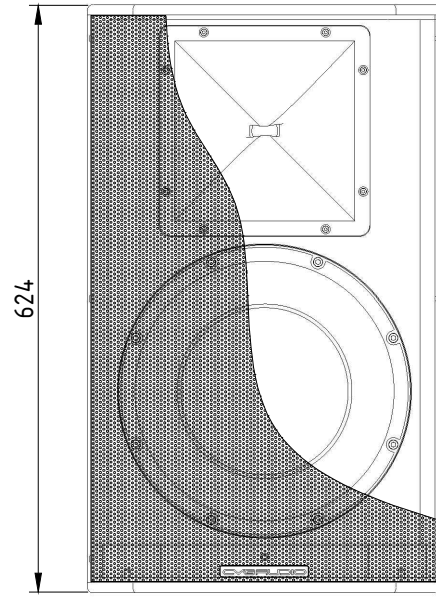

ВИД СБОКУ /
SIDE VIEW

ВИД СПЕРЕДИ /
FRONT VIEW

ВИД СЗАДИ /
REAR VIEW

АКУСТИЧЕСКАЯ СИСТЕМА В СБОРЕ С КРОНШТЕЙНОМ CVGAUDIO WM-LT-S12
ВЕРТИКАЛЬНАЯ УСТАНОВКА

ВИД СВЕРХУ /
TOP VIEW

ВИД СПЕРЕДИ (ГОРИЗОНТАЛЬНАЯ УСТАНОВКА) /
FRONT VIEW (HORIZONTAL INSTALLATION)