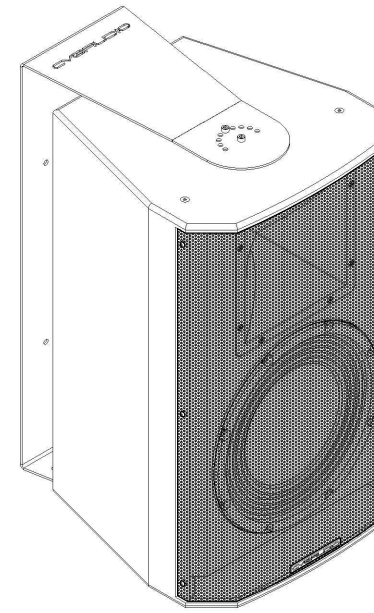

ВИД СБОКУ /
SIDE VIEW

ВИД СПЕРЕДИ /
FRONT VIEW

ВИД СЗАДИ /
REAR VIEW

АКУСТИЧЕСКАЯ СИСТЕМА В СБОРЕ С КРОНШТЕЙНОМ CVGAUDIO WM-LT-S12
ВЕРТИКАЛЬНАЯ УСТАНОВКА

ВИД СВЕРХУ /
TOP VIEW

ВИД СПЕРЕДИ (ГОРИЗОНТАЛЬНАЯ УСТАНОВКА) /
FRONT VIEW (HORIZONTAL INSTALLATION)

АКУСТИЧЕСКАЯ СИСТЕМА НА ПОДВЕСАХ
CVGAUDIO SM-SUB
ВЕРТИКАЛЬНАЯ УСТАНОВКА

ГОРИЗОНТАЛЬНАЯ УСТАНОВКА

ГОРИЗОНТАЛЬНАЯ УСТАНОВКА

АКУСТИЧЕСКАЯ СИСТЕМА
CVG AUDIO SAT-S12

SCALE: 1:8

UNITS: mm

3rd ANGLE
PROJECTION

CVGAUDIO
PRO & COMMERCIAL SOUND SYSTEMS

ВИД СБОКУ /
SIDE VIEW

ВИД СПЕРЕДИ /
FRONT VIEW

ВИД СЗАДИ /
REAR VIEW

АКУСТИЧЕСКАЯ СИСТЕМА НА ШТАНГЕ В СБОРЕ С НАПОЛЬНЫМ САБВУФЕРОМ CVG AUDIO SUB-S18

ВИД СВЕРХУ /
TOP VIEW

АКУСТИЧЕСКАЯ СИСТЕМА В СБОРЕ С НАСТЕННЫМ КРОНШТЕЙНОМ ПОД "СТАКАН"