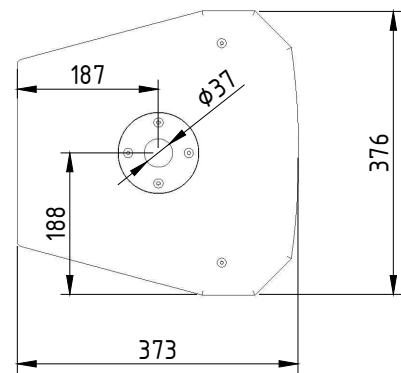

ВИД СБОКУ /
SIDE VIEW

ВИД СПЕРЕДИ /
FRONT VIEW

ВИД СЗАДИ /
REAR VIEW

АКУСТИЧЕСКАЯ СИСТЕМА НА ШТАНГЕ В СБОРЕ С НАПОЛЬНЫМ САБВУФЕРОМ CVG AUDIO SUB-S18

ВИД СВЕРХУ /
TOP VIEW

АКУСТИЧЕСКАЯ СИСТЕМА В СБОРЕ С НАСТЕННЫМ КРОНШТЕЙНОМ ПОД "СТАКАН"