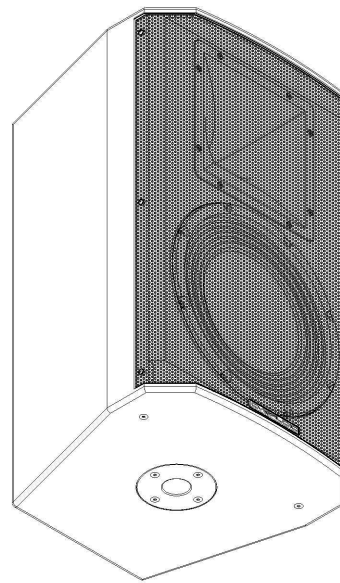

ВИД СБОКУ /
SIDE VIEW

ВИД СПЕРЕДИ /
FRONT VIEW

ВИД СЗАДИ /
REAR VIEW

АКУСТИЧЕСКАЯ СИСТЕМА НА ШТАНГЕ В СБОРЕ С НАПОЛЬНЫМ САБВУФЕРОМ CVG AUDIO SUB-S18

ВИД СВЕРХУ /
TOP VIEW

АКУСТИЧЕСКАЯ СИСТЕМА В СБОРЕ С НАСТЕННЫМ КРОНШТЕЙНОМ ПОД "СТАКАН"