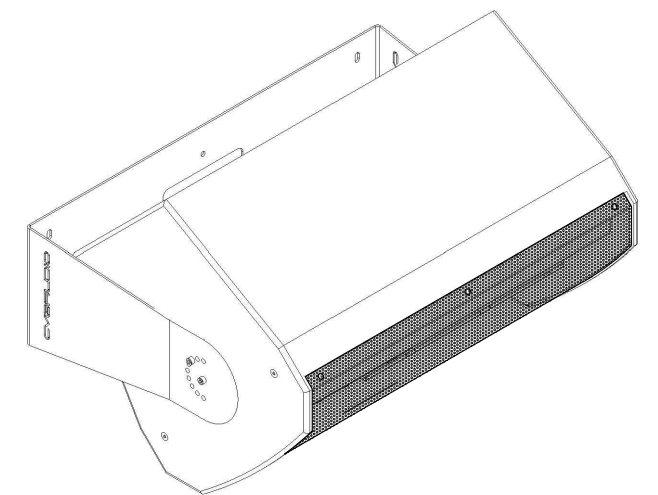

ВИД СБОКУ /
SIDE VIEW

ВИД СПЕРЕДИ /
FRONT VIEW

ВИД СЗАДИ /
REAR VIEW

АКУСТИЧЕСКАЯ СИСТЕМА В СБОРЕ С КРОНШТЕЙНОМ CVGAUDIO WM-LT-S12
ВЕРТИКАЛЬНАЯ УСТАНОВКА

ВИД СВЕРХУ /
TOP VIEW

ВИД СПЕРЕДИ (ГОРИЗОНТАЛЬНАЯ УСТАНОВКА) /
FRONT VIEW (HORIZONTAL INSTALLATION)

АКУСТИЧЕСКАЯ СИСТЕМА НА ПОДВЕСАХ
CVGAUDIO SM-SUB
ВЕРТИКАЛЬНАЯ УСТАНОВКА

ГОРИЗОНТАЛЬНАЯ УСТАНОВКА

ГОРИЗОНТАЛЬНАЯ УСТАНОВКА

АКУСТИЧЕСКАЯ СИСТЕМА
CVG AUDIO SAT-S12

SCALE: 1:8

UNITS: mm

3rd ANGLE
PROJECTION

CVGAUDIO
PRO & COMMERCIAL SOUND SYSTEMS

ВИД СБОКУ /
SIDE VIEW

ВИД СПЕРЕДИ /
FRONT VIEW

ВИД СЗАДИ /
REAR VIEW

АКУСТИЧЕСКАЯ СИСТЕМА НА ШТАНГЕ В СБОРЕ С НАПОЛЬНЫМ САБВУФЕРОМ CVG AUDIO SUB-S18

ВИД СВЕРХУ /
TOP VIEW

АКУСТИЧЕСКАЯ СИСТЕМА В СБОРЕ С НАСТЕННЫМ КРОНШТЕЙНОМ ПОД "СТАКАН"