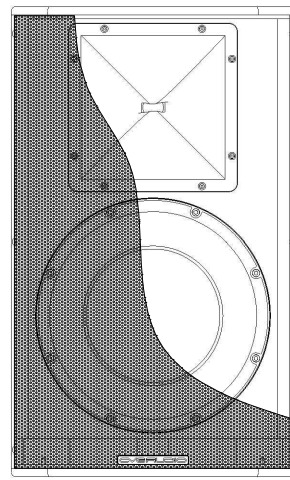

АКУСТИЧЕСКАЯ СИСТЕМА НА ПОДВЕСАХ
CVGAUDIO SM-SUB
ВЕРТИКАЛЬНАЯ УСТАНОВКА

ГОРИЗОНТАЛЬНАЯ УСТАНОВКА

ГОРИЗОНТАЛЬНАЯ УСТАНОВКА

АКУСТИЧЕСКАЯ СИСТЕМА
CVG AUDIO SAT-S12

SCALE: 1:8

UNITS: mm

3rd ANGLE
PROJECTION

CVGAUDIO
PRO & COMMERCIAL SOUND SYSTEMS

ВИД СБОКУ /
SIDE VIEW

ВИД СПЕРЕДИ /
FRONT VIEW

ВИД СЗАДИ /
REAR VIEW

АКУСТИЧЕСКАЯ СИСТЕМА НА ШТАНГЕ В СБОРЕ С НАПОЛЬНЫМ САБВУФЕРОМ CVG AUDIO SUB-S18

ВИД СВЕРХУ /
TOP VIEW

АКУСТИЧЕСКАЯ СИСТЕМА В СБОРЕ С НАСТЕННЫМ КРОНШТЕЙНОМ ПОД "СТАКАН"