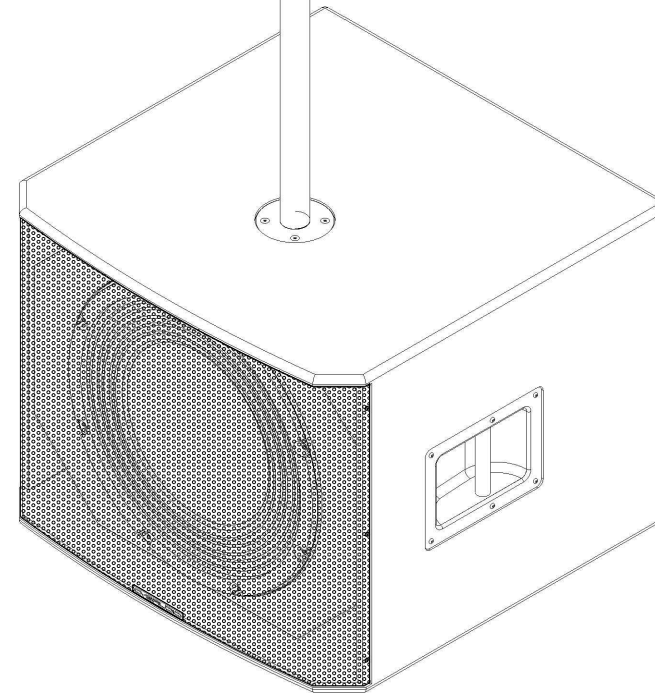

ВИД СБОКУ /
SIDE VIEW

ВИД СПЕРЕДИ /
FRONT VIEW

ВИД СЗАДИ /
REAR VIEW

АКУСТИЧЕСКАЯ СИСТЕМА НА ШТАНГЕ В СБОРЕ С НАПОЛЬНЫМ САБВУФЕРОМ CVG AUDIO SUB-S18

ВИД СВЕРХУ /
TOP VIEW

АКУСТИЧЕСКАЯ СИСТЕМА В СБОРЕ С НАСТЕННЫМ КРОНШТЕЙНОМ ПОД "СТАКАН"