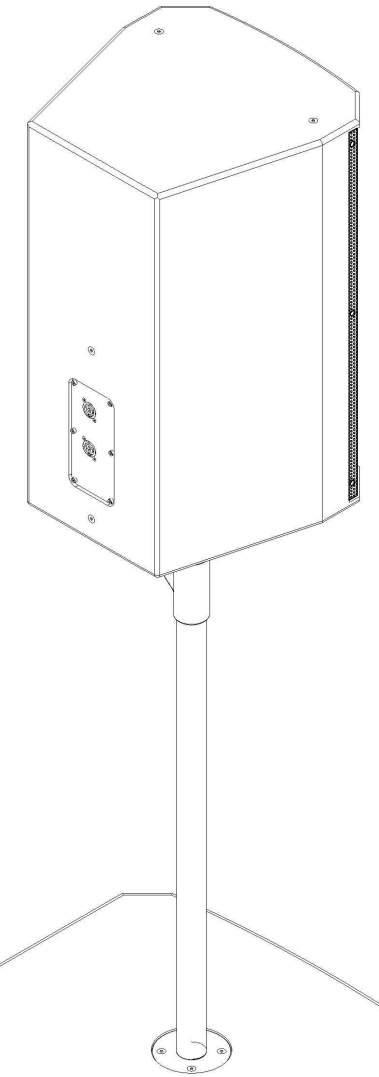

ВИД СБОКУ /
SIDE VIEW

ВИД СПЕРЕДИ /
FRONT VIEW

ВИД СЗАДИ /
REAR VIEW

АКУСТИЧЕСКАЯ СИСТЕМА В СБОРЕ С КРОНШТЕЙНОМ CVGAUDIO WM-LT-S12
ВЕРТИКАЛЬНАЯ УСТАНОВКА

ВИД СВЕРХУ /
TOP VIEW

ВИД СПЕРЕДИ (ГОРИЗОНТАЛЬНАЯ УСТАНОВКА) /
FRONT VIEW (HORIZONTAL INSTALLATION)

АКУСТИЧЕСКАЯ СИСТЕМА НА ПОДВЕСАХ
CVGAUDIO SM-SUB
ВЕРТИКАЛЬНАЯ УСТАНОВКА

ГОРИЗОНТАЛЬНАЯ УСТАНОВКА

ГОРИЗОНТАЛЬНАЯ УСТАНОВКА

АКУСТИЧЕСКАЯ СИСТЕМА
CVG AUDIO SAT-S12

SCALE: 1:8

UNITS: mm

3rd ANGLE
PROJECTION

CVGAUDIO
PRO & COMMERCIAL SOUND SYSTEMS

ВИД СБОКУ /
SIDE VIEW

ВИД СПЕРЕДИ /
FRONT VIEW

ВИД СЗАДИ /
REAR VIEW

АКУСТИЧЕСКАЯ СИСТЕМА НА ШТАНГЕ В СБОРЕ С НАПОЛЬНЫМ САБВУФЕРОМ CVG AUDIO SUB-S18

ВИД СВЕРХУ /
TOP VIEW

АКУСТИЧЕСКАЯ СИСТЕМА В СБОРЕ С НАСТЕННЫМ КРОНШТЕЙНОМ ПОД "СТАКАН"

АКУСТИЧЕСКАЯ СИСТЕМА
CVG AUDIO SAT-S12

SCALE: 1:10

UNITS: mm

3rd ANGLE
PROJECTION

CVG AUDIO
PRO & COMMERCIAL SOUND SYSTEMS