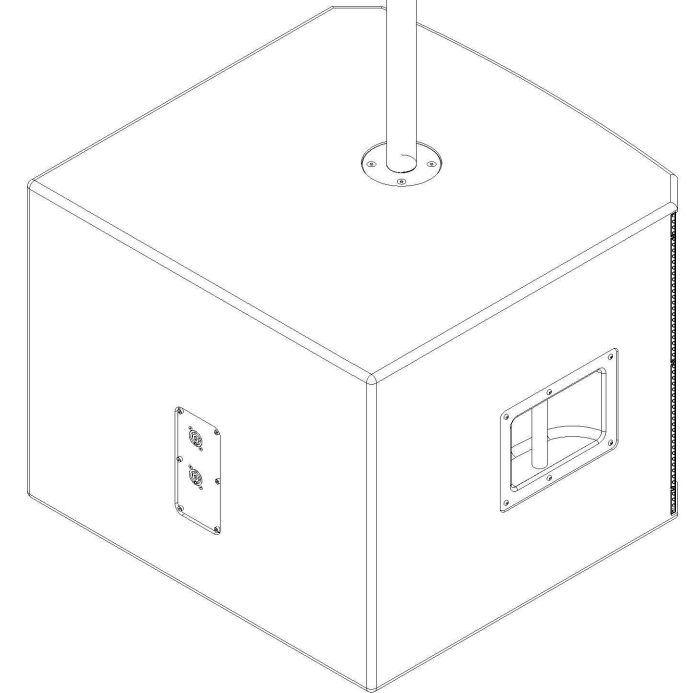

ВИД СБОКУ /
SIDE VIEW

ВИД СПЕРЕДИ /
FRONT VIEW

ВИД СЗАДИ /
REAR VIEW

АКУСТИЧЕСКАЯ СИСТЕМА В СБОРЕ С КРОНШТЕЙНОМ CVGAUDIO WM-LT-S12
ВЕРТИКАЛЬНАЯ УСТАНОВКА

ВИД СВЕРХУ /
TOP VIEW

ВИД СПЕРЕДИ (ГОРИЗОНТАЛЬНАЯ УСТАНОВКА) /
FRONT VIEW (HORIZONTAL INSTALLATION)

ВИД СБОКУ /
SIDE VIEW

ВИД СПЕРЕДИ /
FRONT VIEW

ВИД СЗАДИ /
REAR VIEW

АКУСТИЧЕСКАЯ СИСТЕМА НА ШТАНГЕ В СБОРЕ С НАПОЛЬНЫМ САБВУФЕРОМ CVG AUDIO SUB-S18

ВИД СВЕРХУ /
TOP VIEW

АКУСТИЧЕСКАЯ СИСТЕМА В СБОРЕ С НАСТЕННЫМ КРОНШТЕЙНОМ ПОД "СТАКАН"